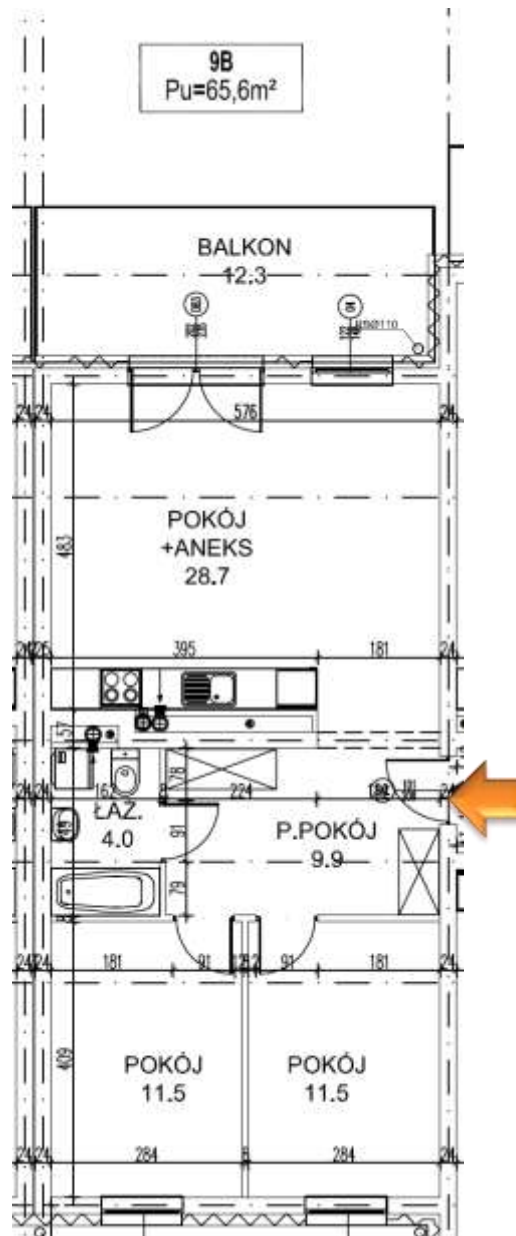

NOWA ŁĘŻYCA – ETAP 9

budnex

PIĘTRO : 3 PIĘTRO
KLATKA : 2
MIESZKANIE : 23
POWIERZCHNIA: 65,60 m²