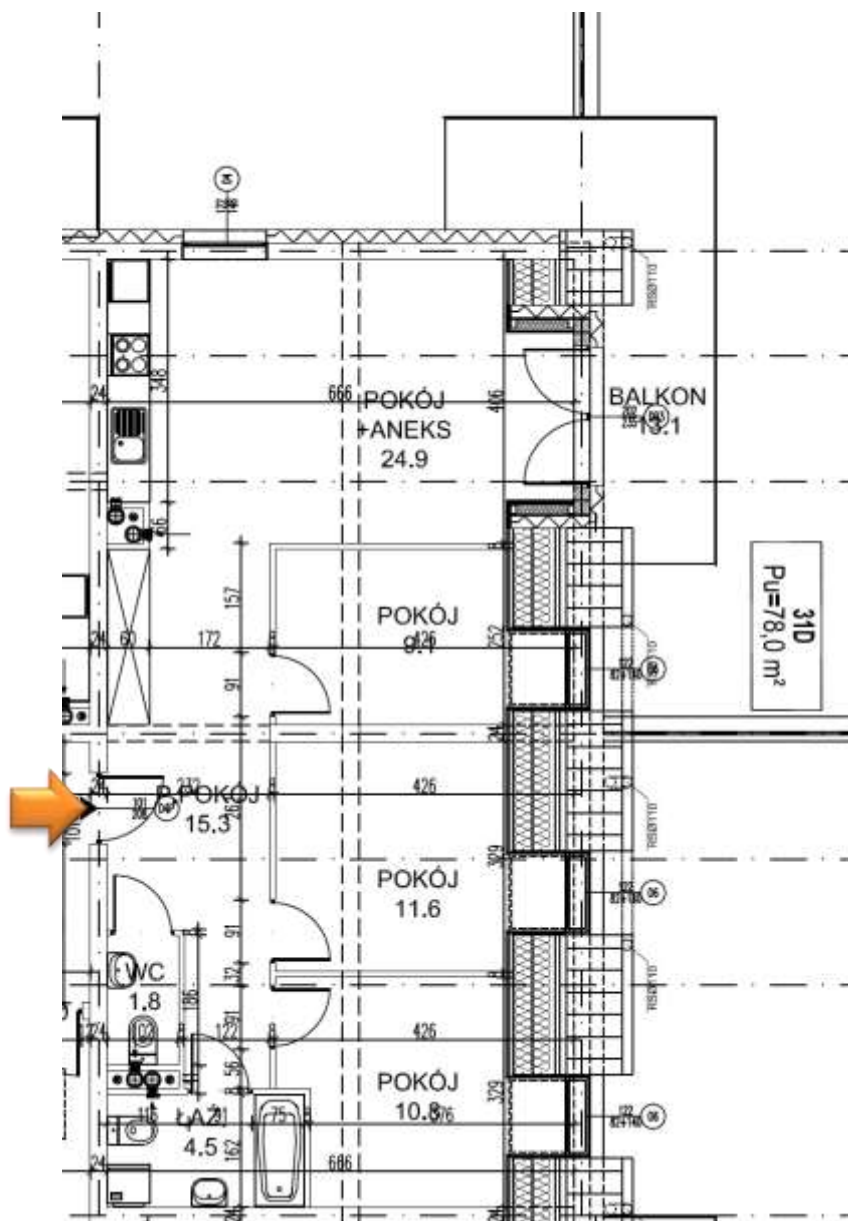

NOWA ŁĘŻYCA – ETAP 9

PIĘTRO : 4 PIĘTRO  
 KLATKA : 4  
 MIESZKANIE : 31  
 POWIERZCHNIA: 78,00 m<sup>2</sup>