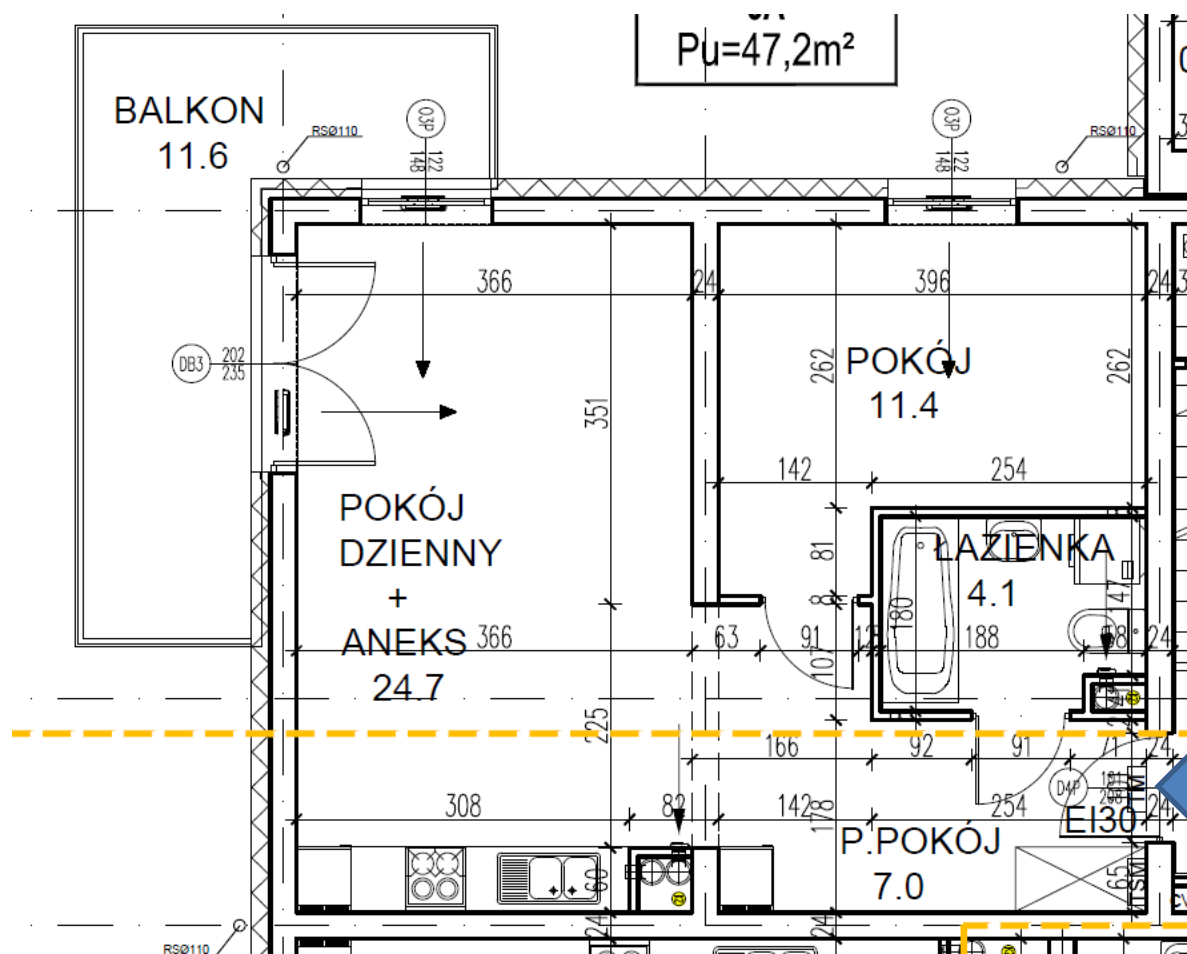

ŁĘŻYCA – ETAP L-0

budnex

PIĘTRO : II PIĘTRO
KLATKA : 2
MIESZKANIE : 9
POWIERZCHNIA: 47,20 m²