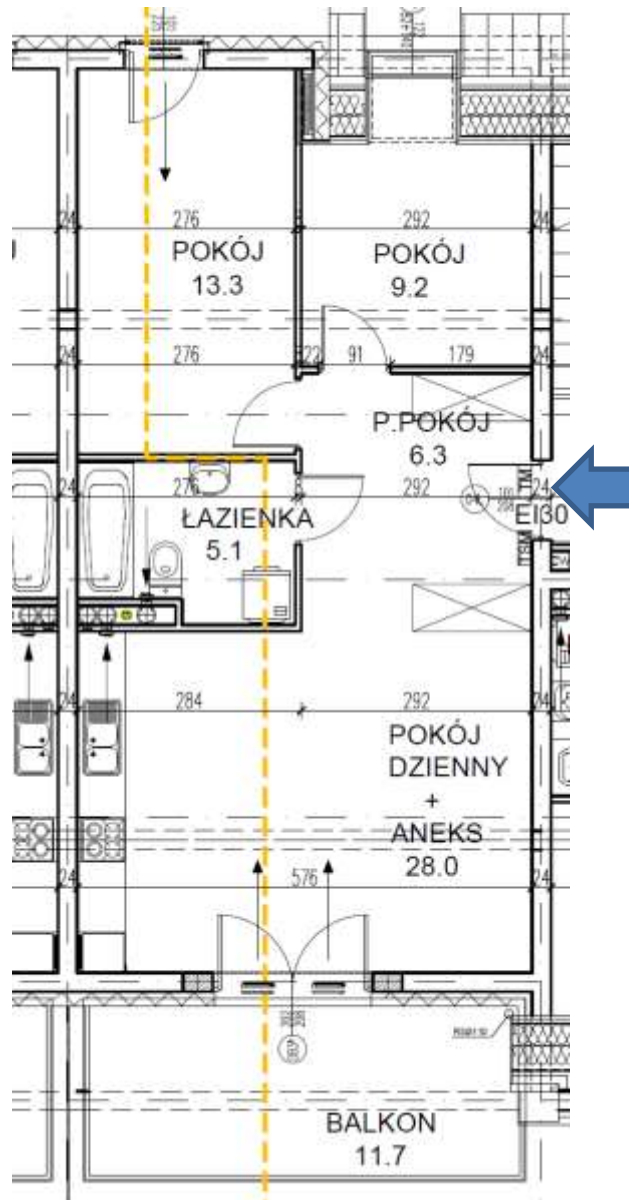

ŁĘŻYCA – ETAP L-0

budnex

NOWA.
ŁĘŻYCA

PIĘTRO : IV PIĘTRO
KLATKA : 1
MIESZKANIE : 19
POWIERZCHNIA: 61,90 m²