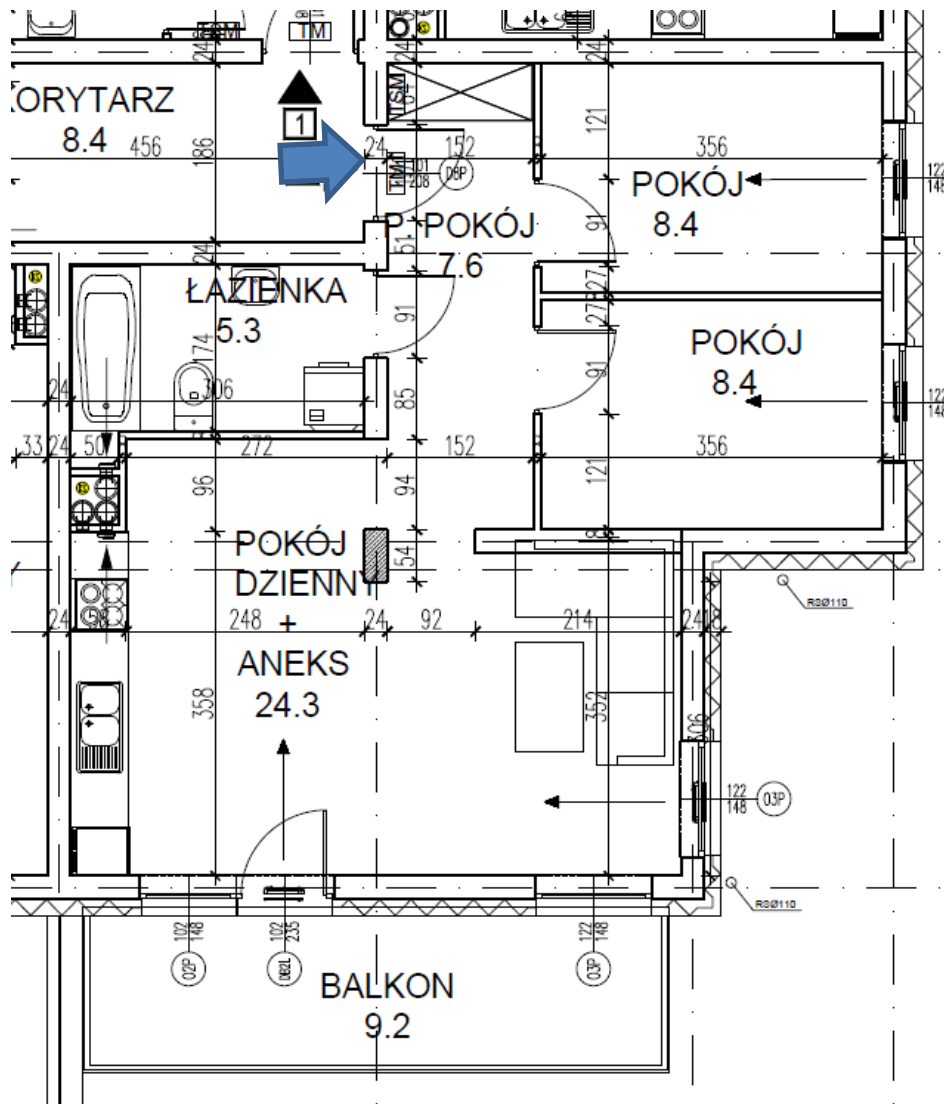

ŁĘŻYCA – ETAP L-0

budnex

PIĘTRO : PARTER
KLATKA : 1
MIESZKANIE : 2
POWIERZCHNIA: 54,00 m²