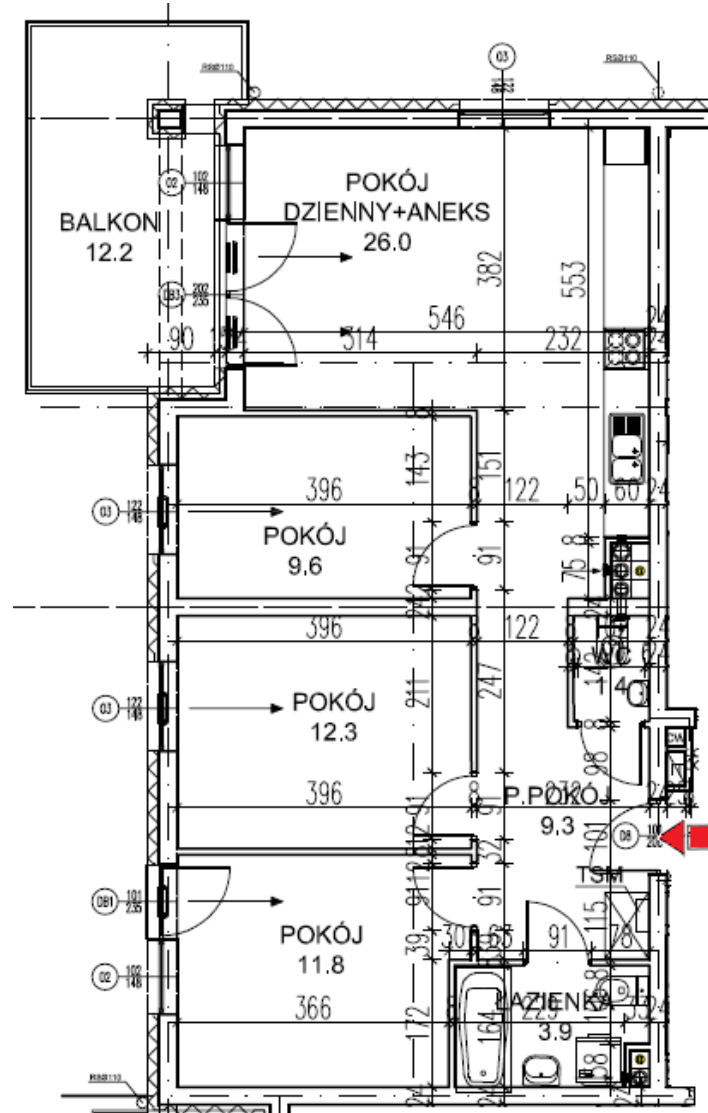

ŁĘŻYCA – UL. ODRZAŃSKA

budnex

PIĘTRO : I PIĘTRO
 KLATKA : 5
 MIESZKANIE : 5
 POWIERZCHNIA: 74,30 m²