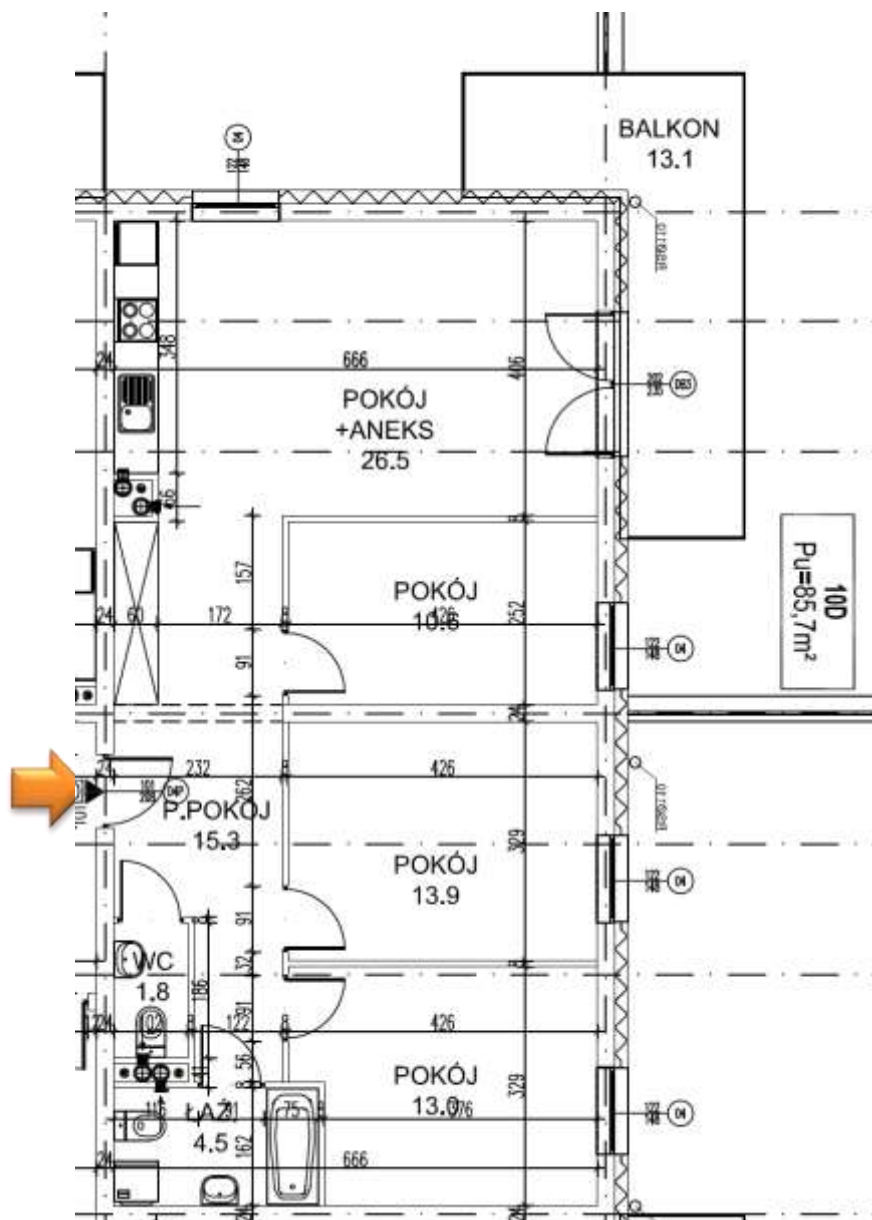

NOWA ŁĘŻYCA – ETAP 9

budnex

PIĘTRO : 2 PIĘTRO
 KLATKA : 4
 MIESZKANIE : 17
 POWIERZCHNIA: 85,70 m²