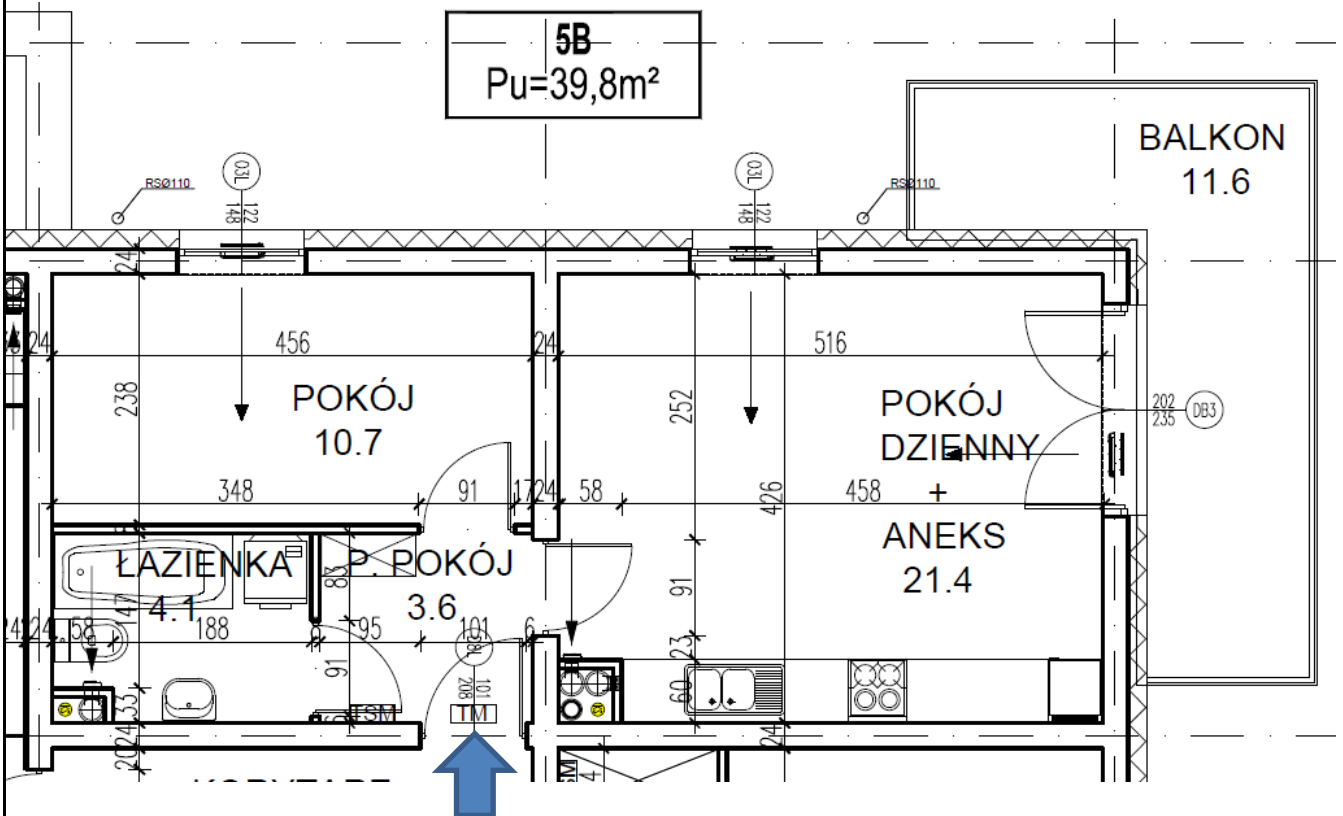

ŁĘŻYCA – ETAP L-0

budnex

PIĘTRO : III PIĘTRO
KLATKA : 1
MIESZKANIE : 13
POWIERZCHNIA: 39,80 m²