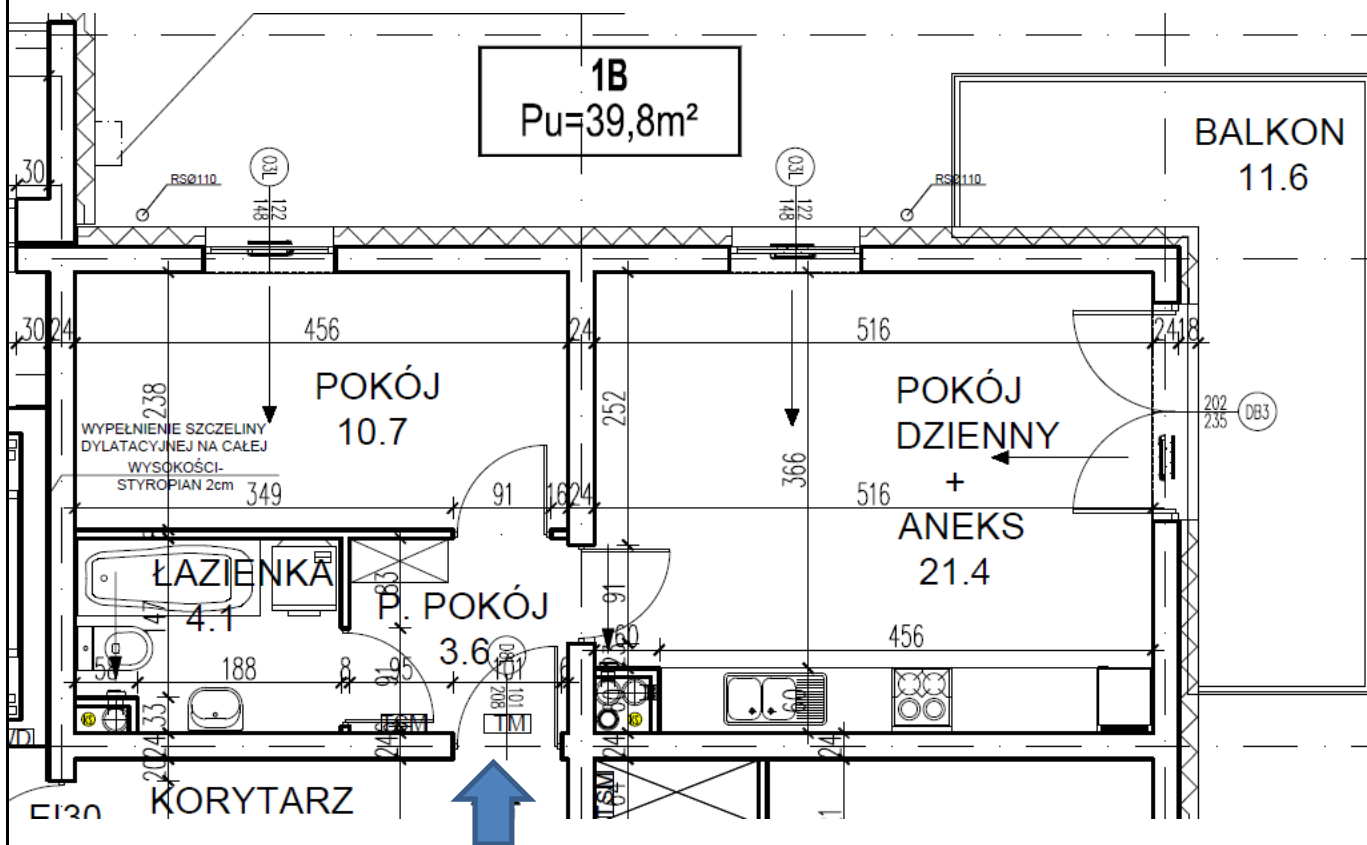

ŁĘŻYCA – ETAP L-0

budnex

PIĘTRO : PARTER
 KLATKA : 1
 MIESZKANIE : 1
 POWIERZCHNIA: 39,80 m²