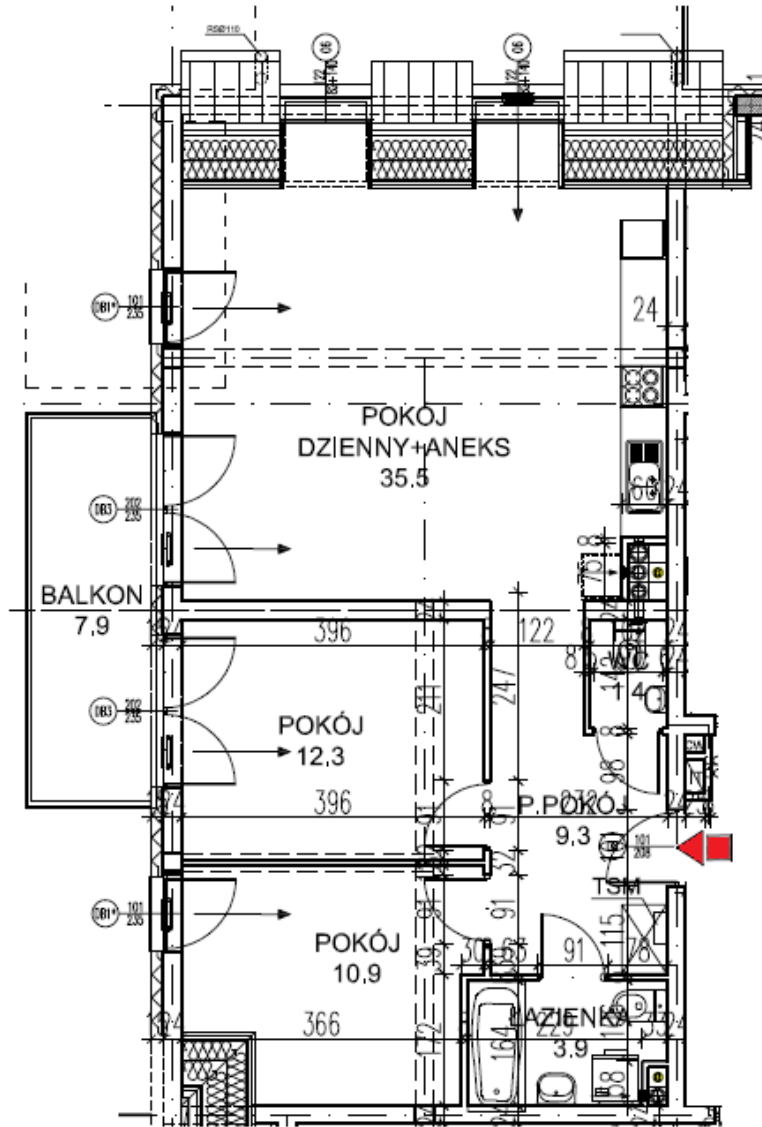

ŁĘŻYCA – UL. ODRZAŃSKA

budnex

PIĘTRO : IV PIĘTRO

KLATKA : 5

MIESZKANIE : 14

POWIERZCHNIA: 73,30 m²