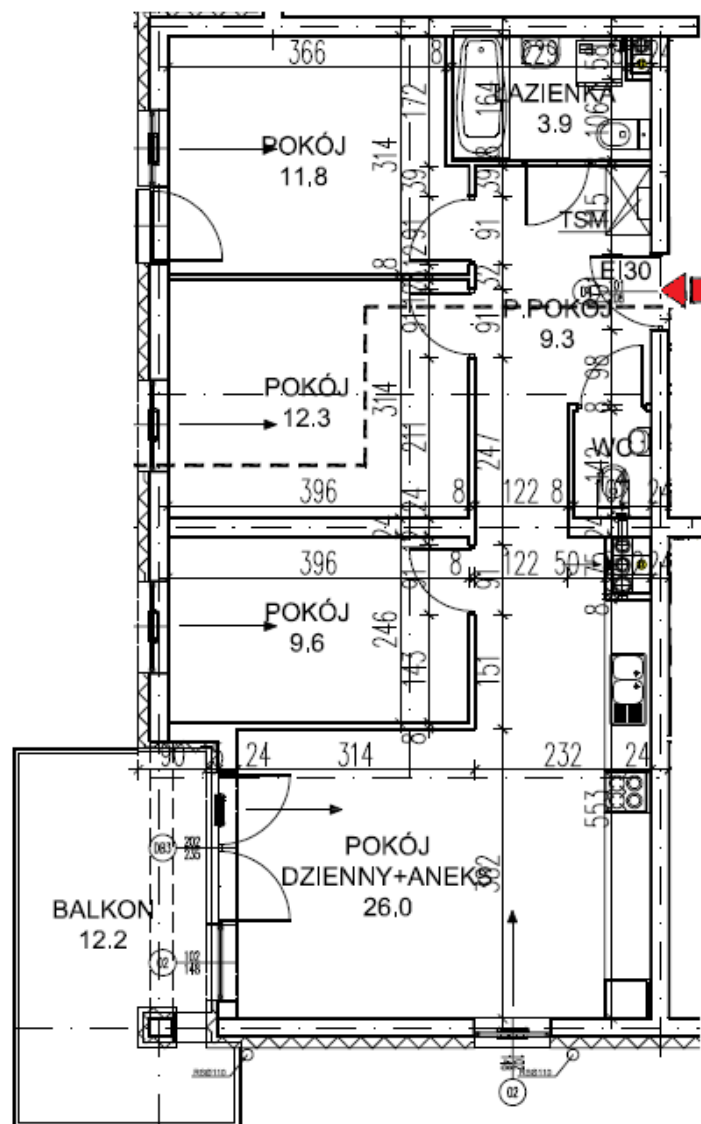

# ŁĘŻYCA – UL. ODRZAŃSKA

budnex

PIĘTRO : II PIĘTRO  
KLATKA : 3  
MIESZKANIE : 11  
POWIERZCHNIA: 74,30 m<sup>2</sup>