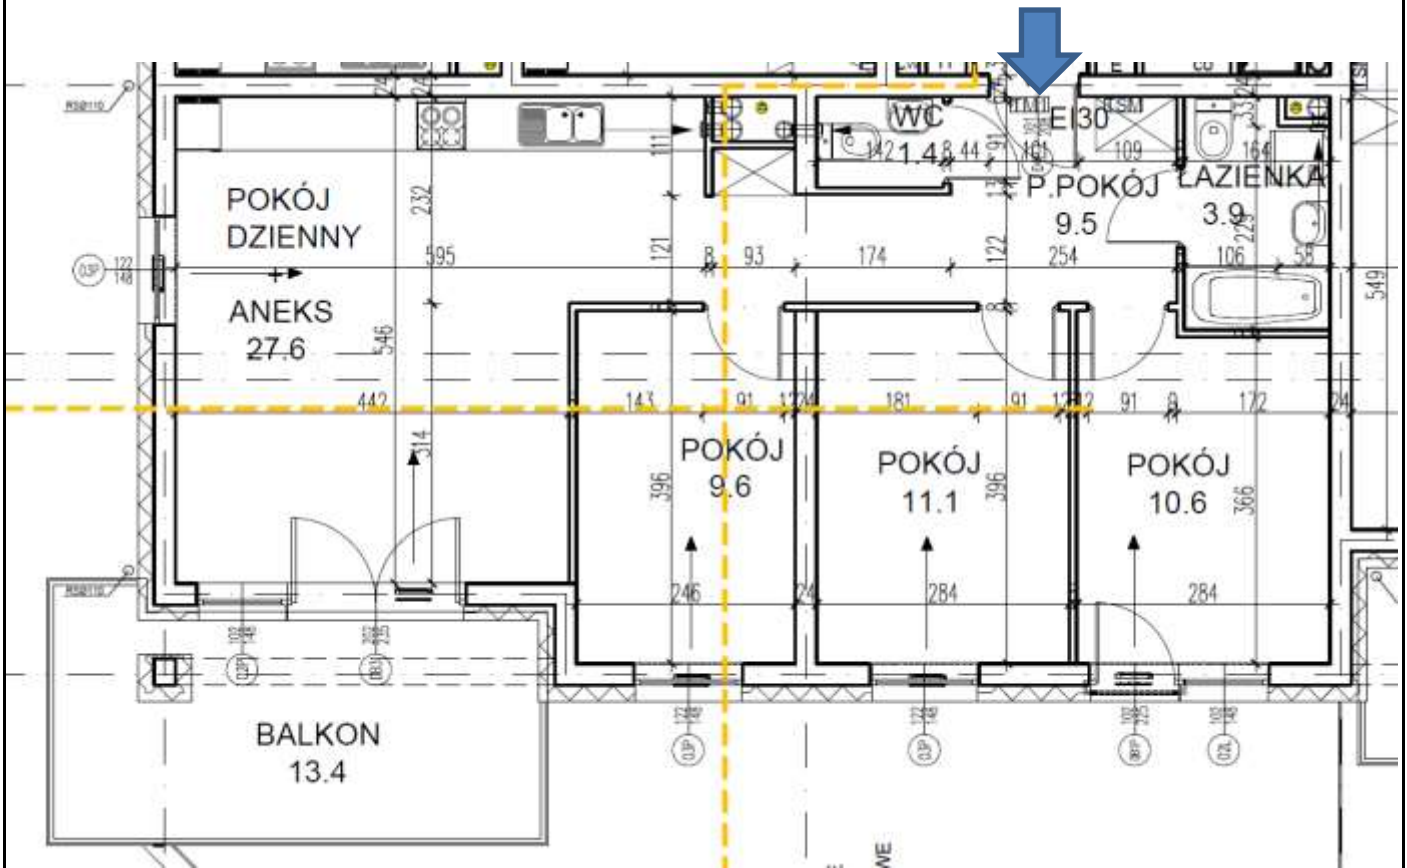

ŁĘŻYCA – ETAP L-0

budnex

PIĘTRO : I PIĘTRO
KLATKA : 2
MIESZKANIE : 5
POWIERZCHNIA: 73,70 m²