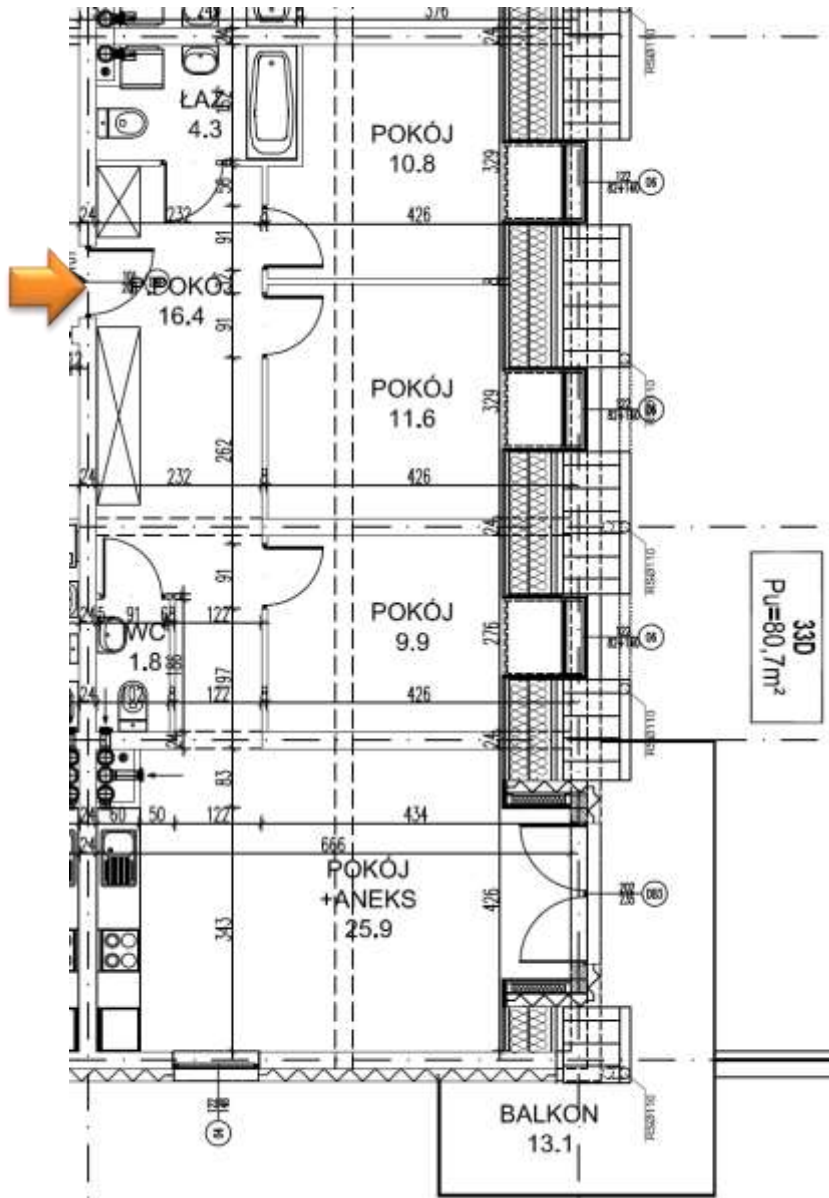

# NOWA ŁĘŻYCA – ETAP 9

budnex

PIĘTRO : 4 PIĘTRO  
KLATKA : 4  
MIESZKANIE : 33  
POWIERZCHNIA: 80,70 m<sup>2</sup>