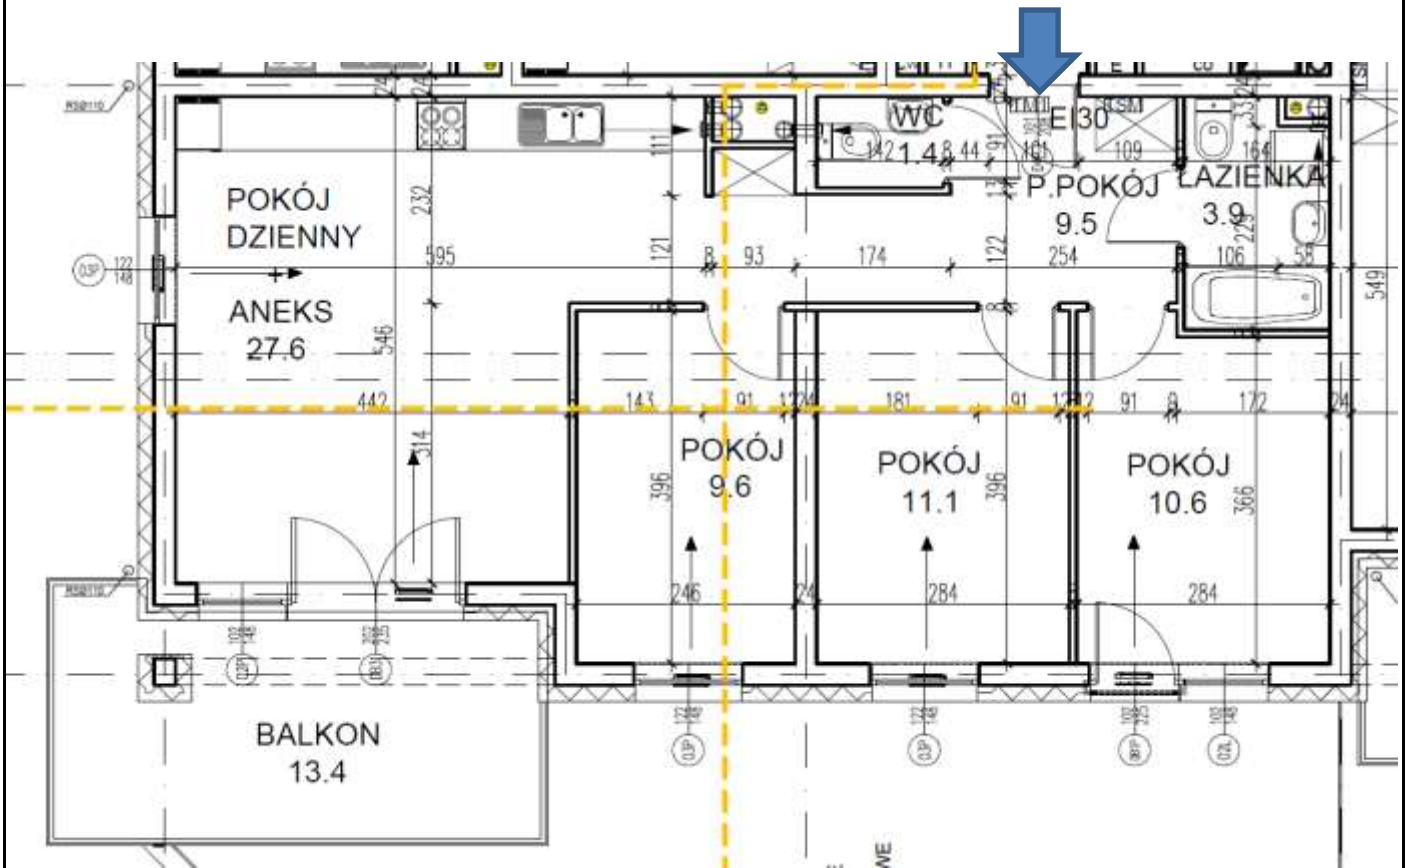

ŁĘŻYCA – ETAP L-0

budnex

PIĘTRO : II PIĘTRO
KLATKA : 2
MIESZKANIE : 8
POWIERZCHNIA: 73,70 m²