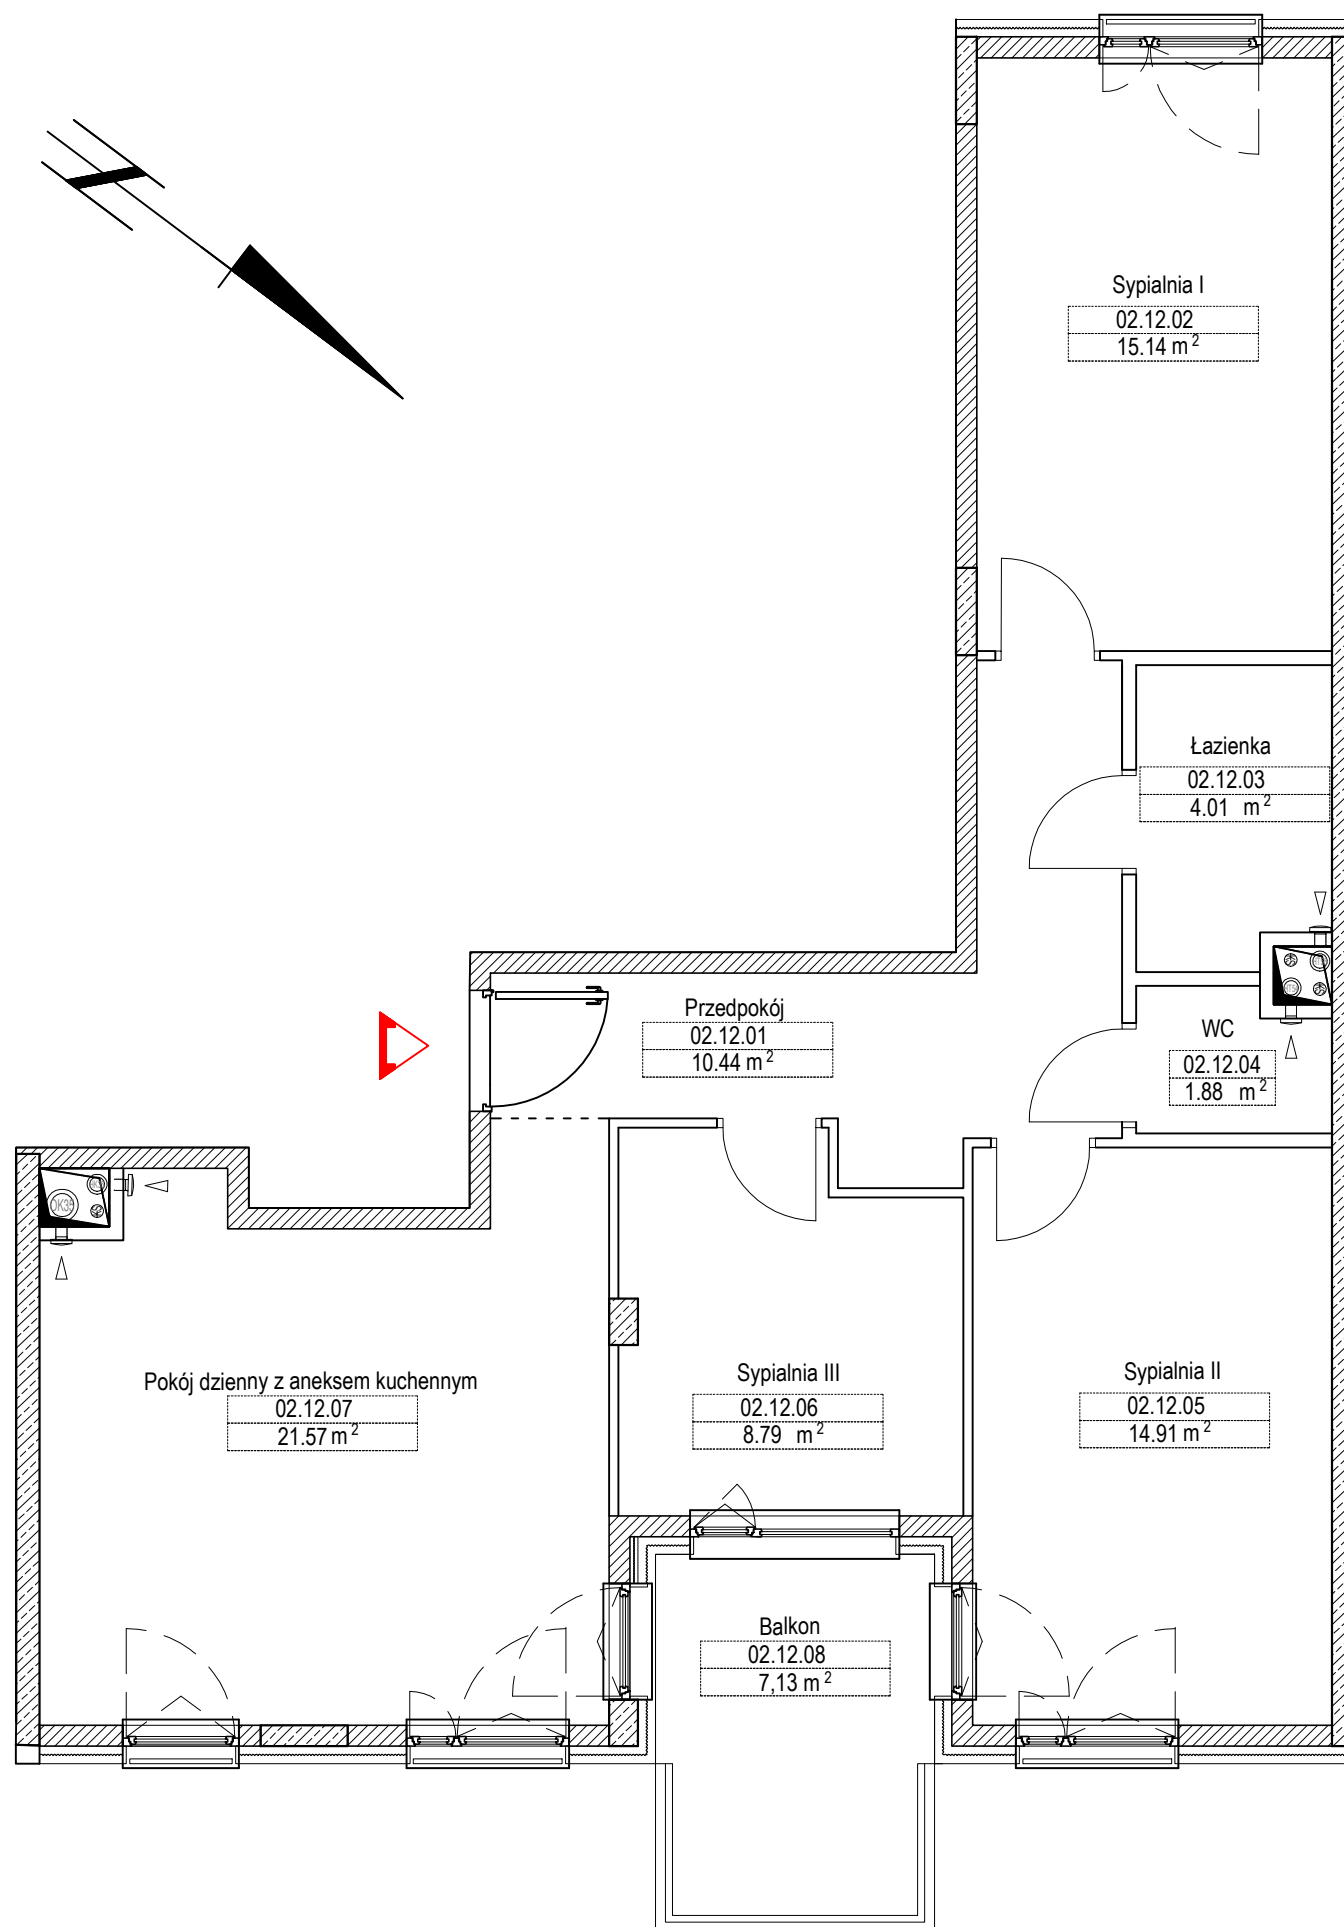

GEODEZYJNA INWENTARYZACJA LOKALU W BUDYNKU
PRZY AL. RZECZYPOSPOLITEJ 6 W WARSZAWIE

DZIAŁKA NR EW 7/85, OBREB 1-10-26

Piętro: 2
Rzut lokalu mieszkalnego nr 12

Usytuowanie lokalu w budynku

Usytuowanie budynku w terenie

Wykaz powierzchni		
Nr pom	Przeznaczenie	m2
02.12.01	Przedpokój	10,44
02.12.02	Sypialnia I	15,14
02.12.03	Łazienka	4,01
02.12.04	WC	1,88
02.12.05	Sypialnia II	14,91
02.12.06	Sypialnia III	8,79
02.12.07	Pokój dzienny z aneksem kuchennym	21,57
	Ogółem	76,74
02.12.08	Balkon	7,13