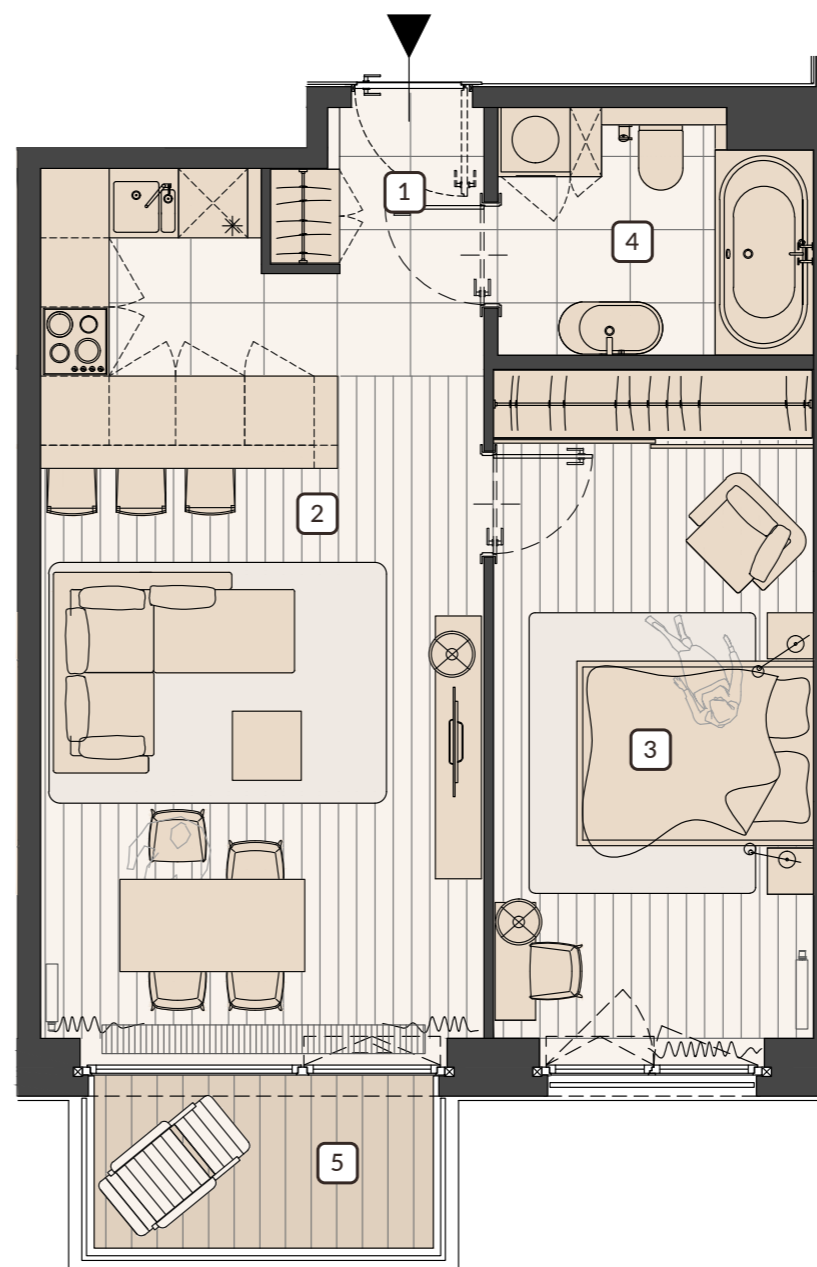

Rysunek przedstawia przykładową aranżację.