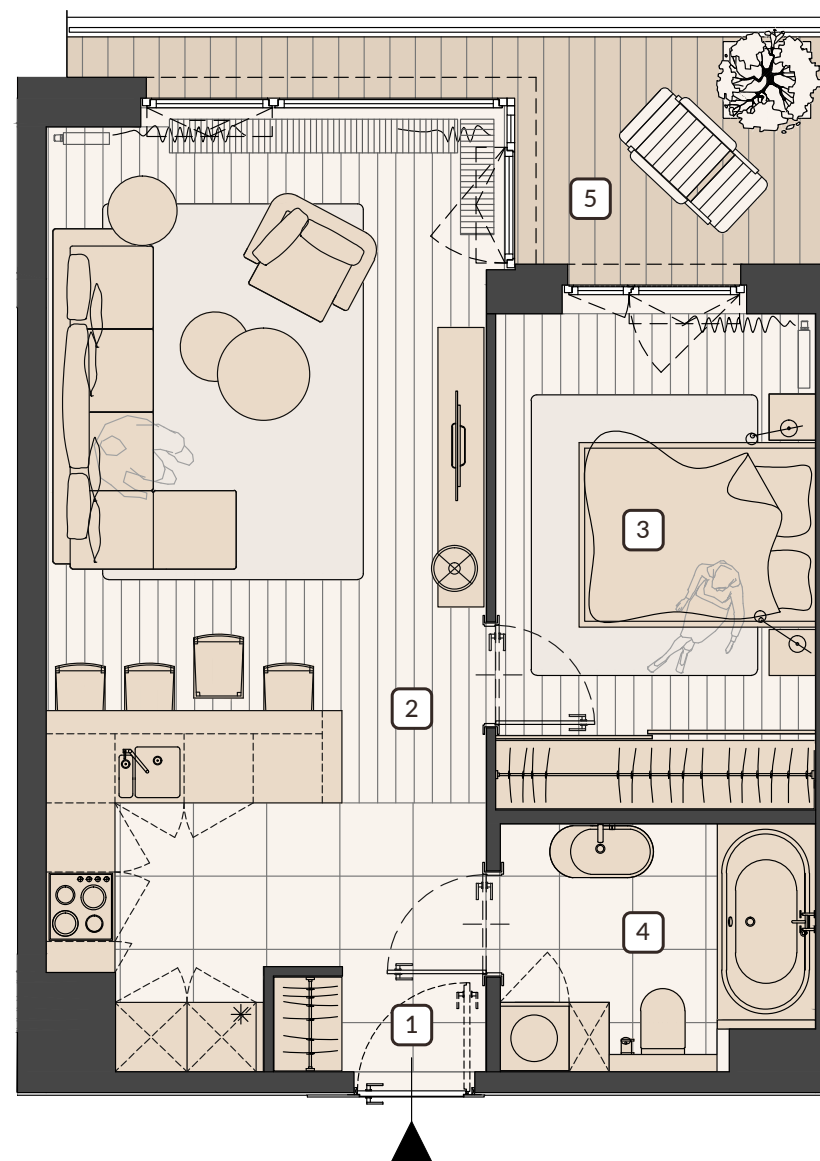

REZYDENCJA
FRYDERYK
JOLIOT-CURIE 28

APARTAMENT 41
2 pokoje

PIĘTRO 3

POW. UŻYTKOWA: 48,00 m²

POW. BALKONU: 6,59 m²

Pomieszczenie	Pow. w m ²
1. Hol:	1,62
2. Salon + Kuchnia:	28,92
3. Sypialnia:	11,86
4. Łazienka:	5,60
5. Balkon:	6,59