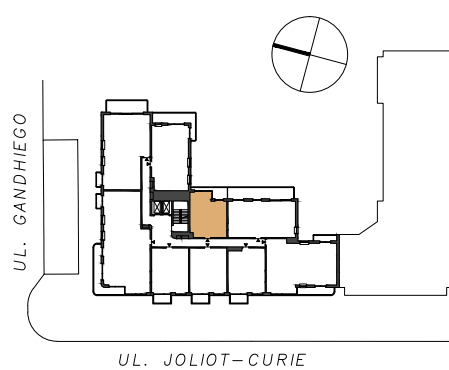

REZYDENCJA
FRYDERYK
JOLIOT-CURIE 28

APARTAMENT 41
2 pokoje

PIĘTRO 3

POW. UŻYTKOWA: 48,00 m²

POW. BALKONU: 6,59 m²

Pomieszczenie	Pow. w m ²
1. Hol:	1,62
2. Salon + Kuchnia:	28,92
3. Sypialnia:	11,86
4. Łazienka:	5,60
5. Balkon:	6,59