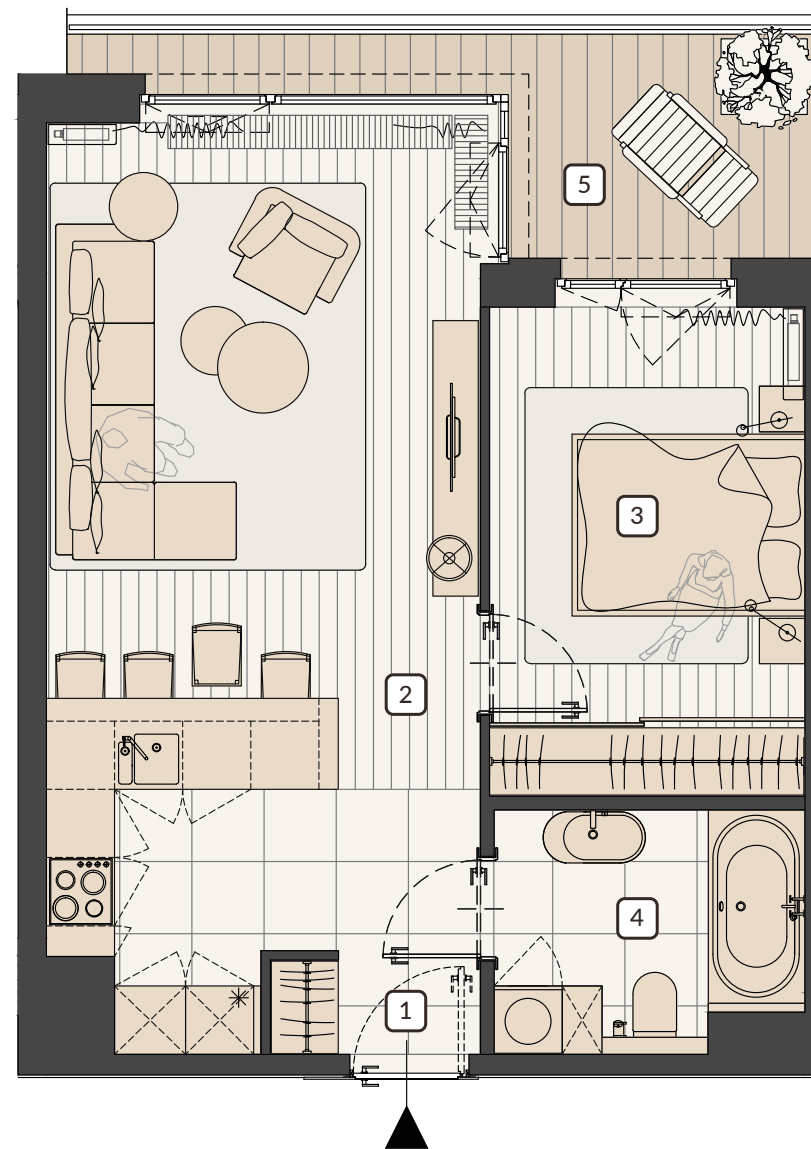

REZYDENCJA  
**FRYDERYK**  
JOLIOT-CURIE 28

**APARTAMENT 31**  
**2 pokoje**

PIĘTRO 2

POW. UŻYTKOWA: 48,00 m<sup>2</sup>

POW. BALKONU: 6,59 m<sup>2</sup>

Pomieszczenie	Pow. w m <sup>2</sup>
1. Hol:	1,62
2. Salon + Kuchnia:	28,92
3. Sypialnia:	11,86
4. Łazienka:	5,60
5. Balkon:	6,59