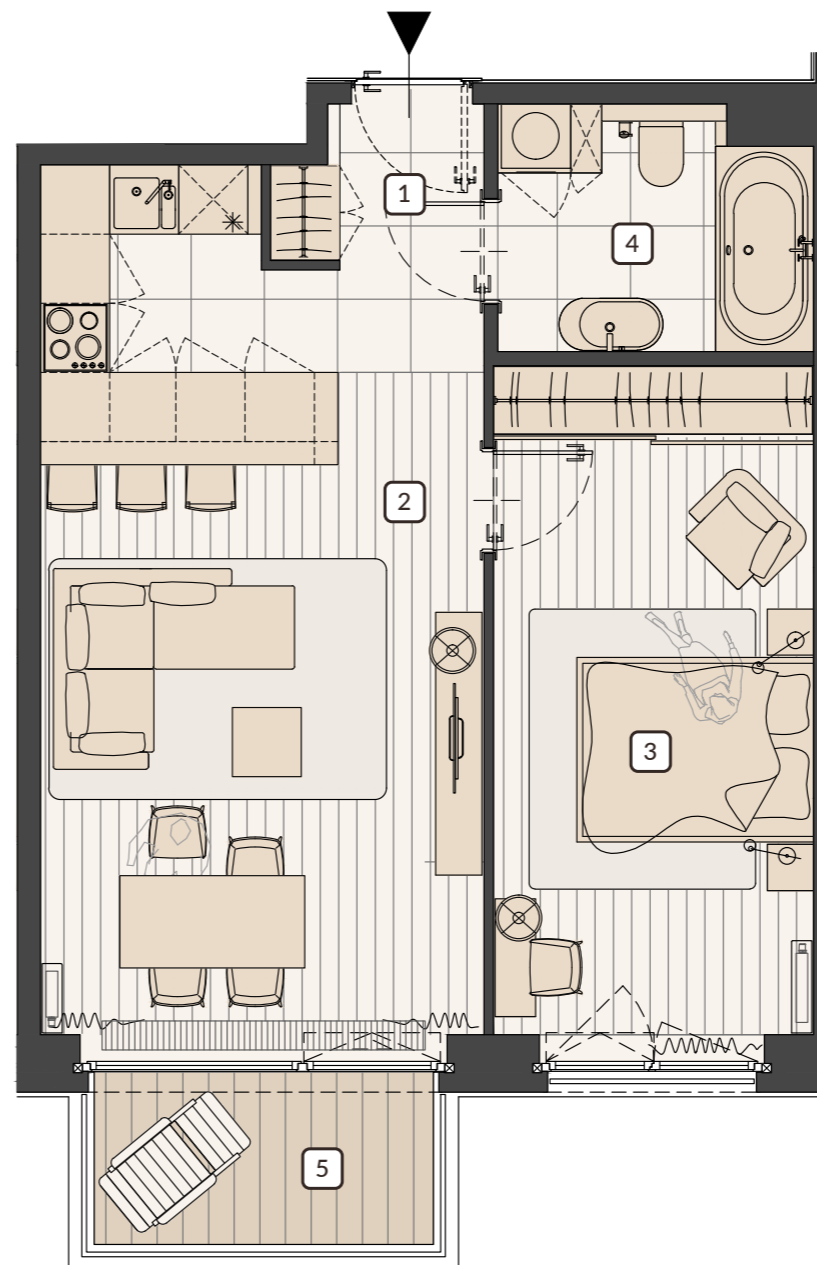

Rysunek przedstawia przykładową aranżację.