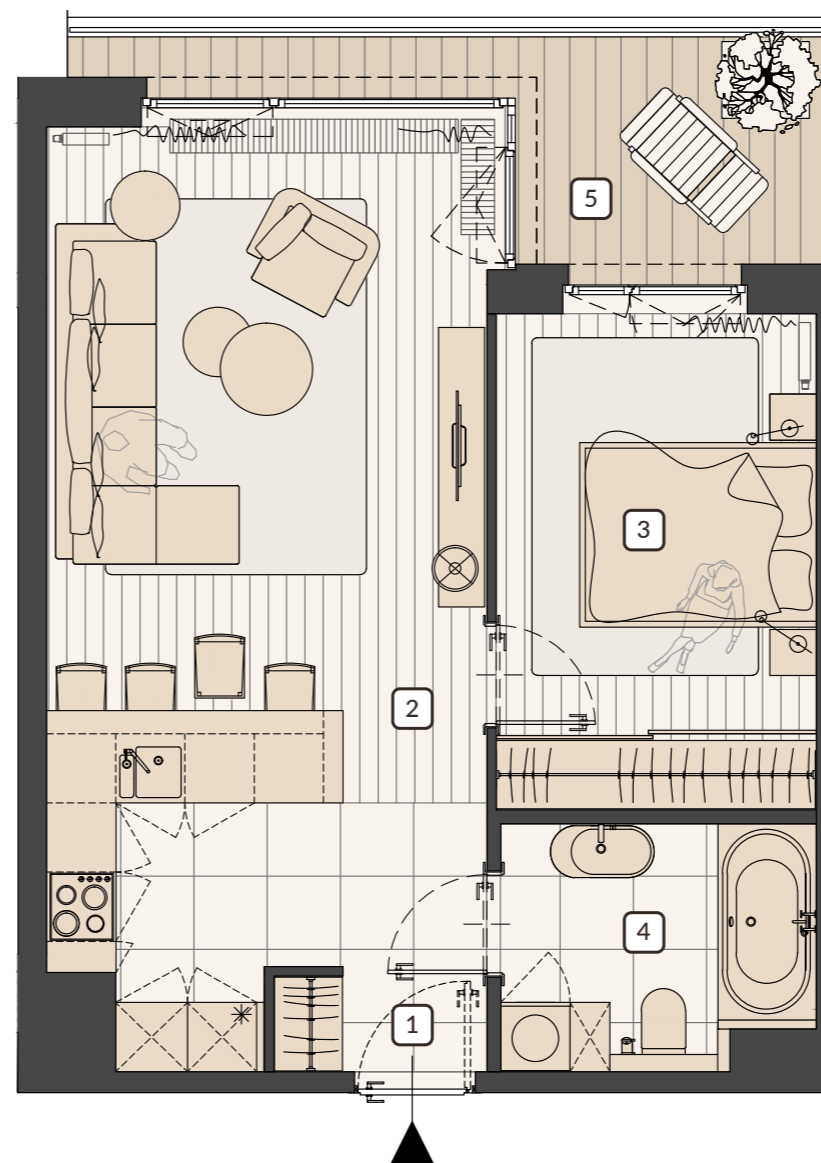

REZYDENCJA
FRYDERYK
JOLIOT-CURIE 28

APARTAMENT 61
2 pokoje

PIĘTRO 5

POW. UŻYTKOWA: 48,00 m²

POW. BALKONU: 6,59 m²

Pomieszczenie	Pow. w m ²
1. Hol:	1,62
2. Salon + Kuchnia:	28,92
3. Sypialnia:	11,86
4. Łazienka:	5,60
5. Balkon:	6,59