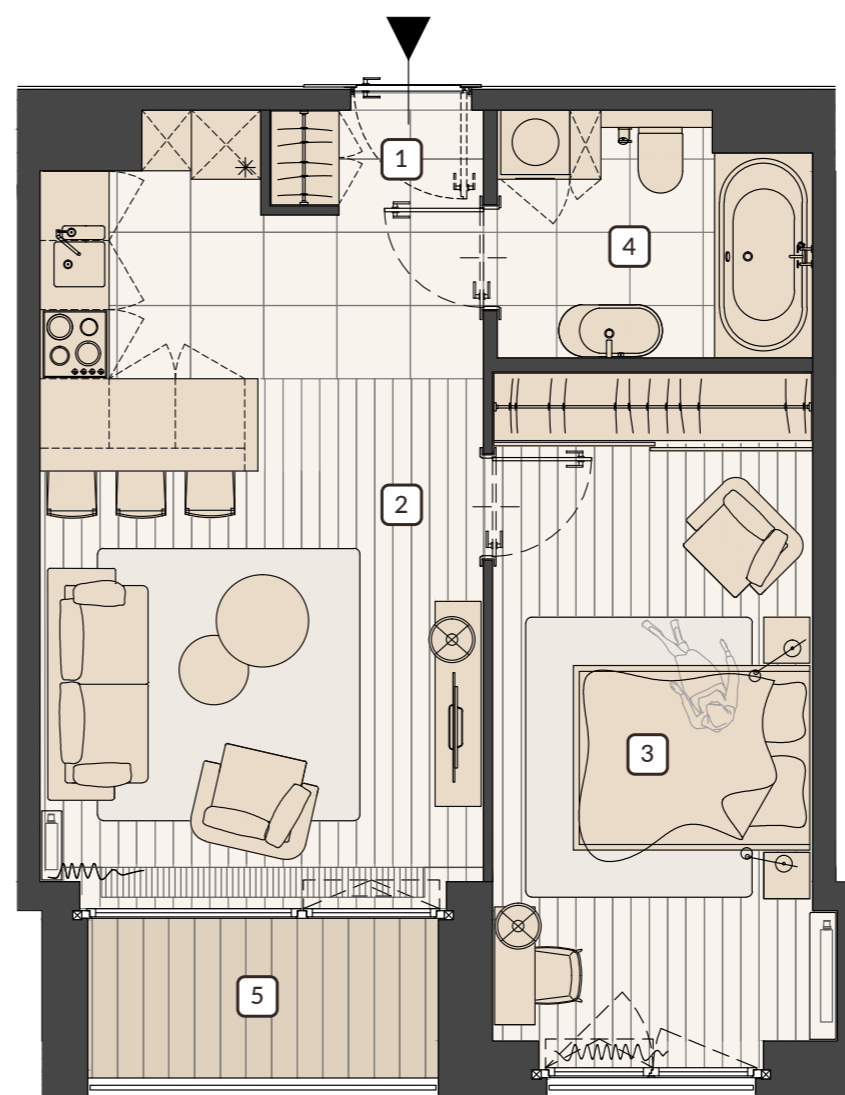

REZYDENCJA  
**FRYDERYK**  
JOLIOT-CURIE 28

**APARTAMENT 25**  
**2 pokoje**

**PIĘTRO 1**

**POW. UŻYTKOWA:** 46,83 m<sup>2</sup>

**POW. LOGGI:** 4,40 m<sup>2</sup>

Pomieszczenie	Pow. w m <sup>2</sup>
1. Hol:	1,62
2. Salon + Kuchnia:	23,24
3. Sypialnia:	16,25
4. Łazienka:	5,56
5. Loggia:	4,40