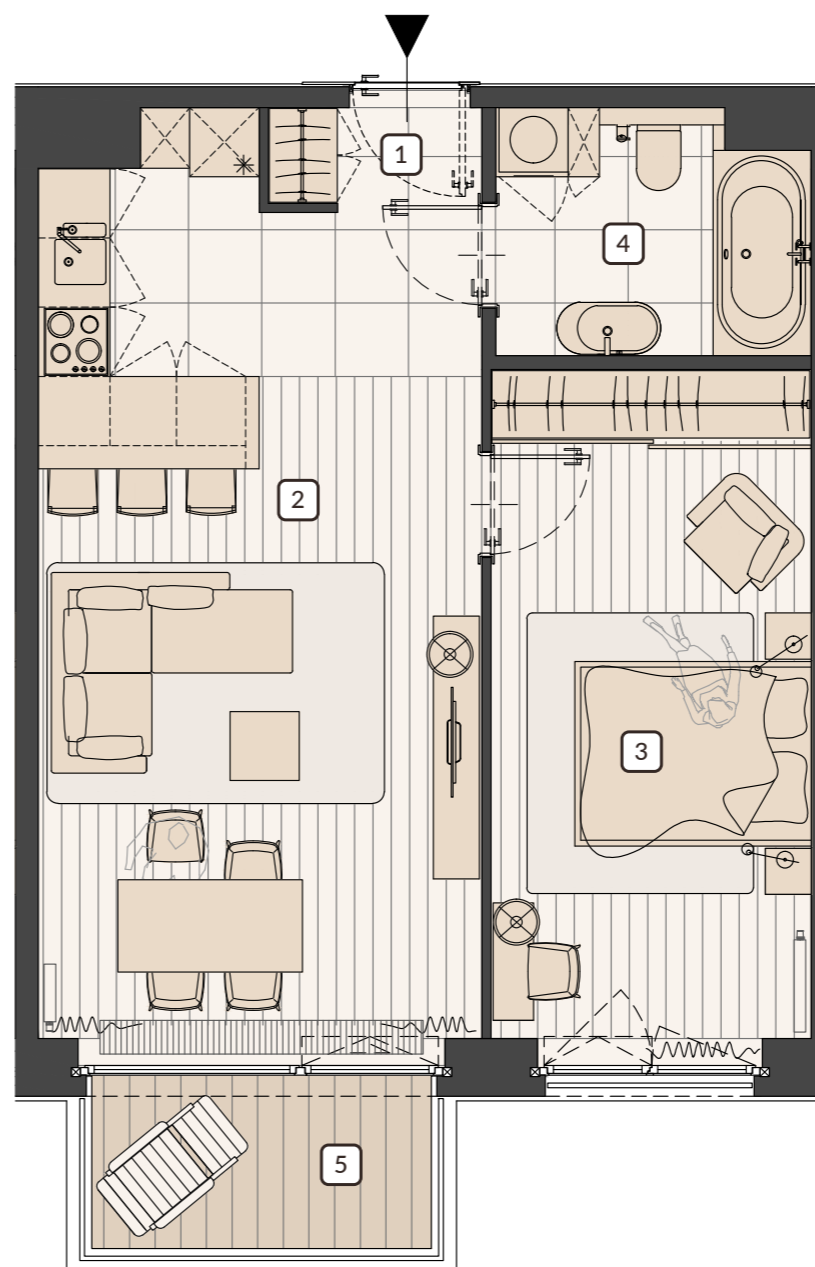

REZYDENCJA  
**FRYDERYK**  
JOLIOT-CURIE 28

**APARTAMENT 45**  
**2 pokoje**

PIĘTRO 3

POW. UŻYTKOWA: 51,92 m<sup>2</sup>

POW. BALKONU: 4,25 m<sup>2</sup>

Pomieszczenie	Pow. w m <sup>2</sup>
1. Hol:	1,62
2. Salon + Kuchnia:	28,69
3. Sypialnia:	16,01
4. Łazienka:	5,60
5. Balkon:	4,25