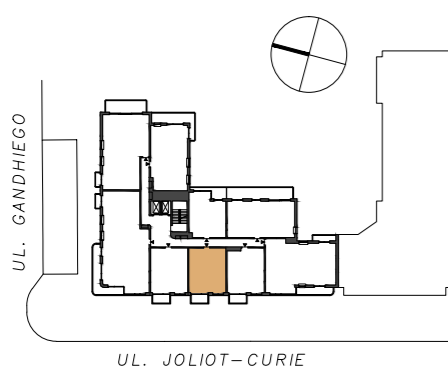

REZYDENCJA  
**FRYDERYK**  
JOLIOT-CURIE 28

**APARTAMENT 45**  
**2 pokoje**

PIĘTRO 3

POW. UŻYTKOWA: 51,92 m<sup>2</sup>

POW. BALKONU: 4,25 m<sup>2</sup>

Pomieszczenie	Pow. w m <sup>2</sup>
1. Hol:	1,62
2. Salon + Kuchnia:	28,69
3. Sypialnia:	16,01
4. Łazienka:	5,60
5. Balkon:	4,25