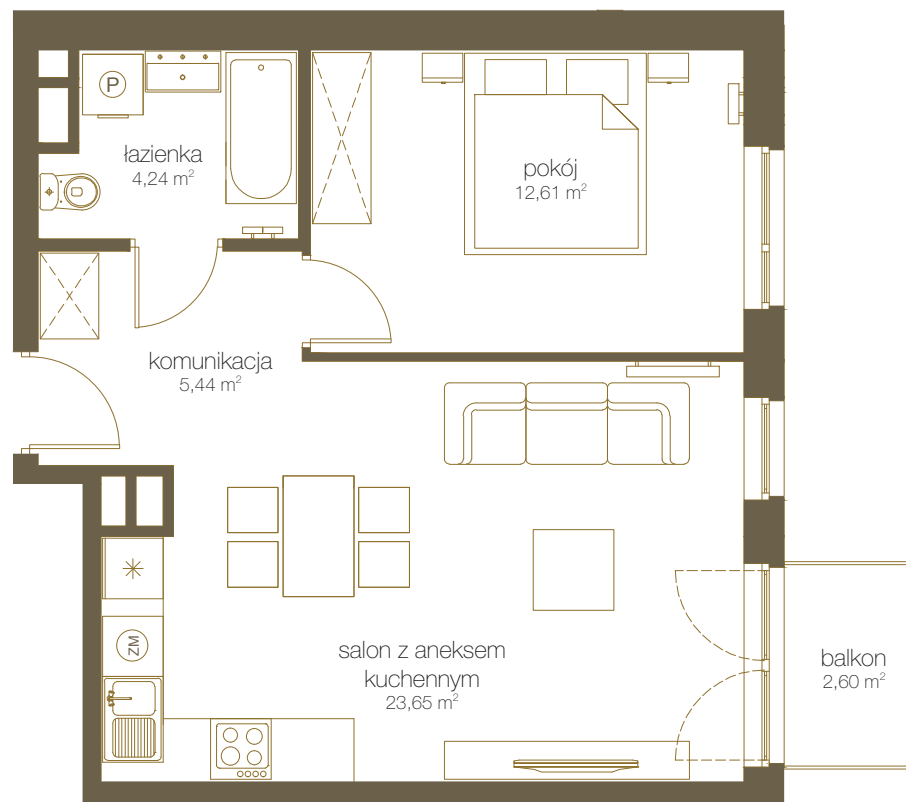

LICZBA POKOI **2**

PIĘTRO **3**

NR **E22**

1	Salon z aneks. kuch.	23,65 m ²
2	Pokój	12,61 m ²
3	Łazienka	4,24 m ²
4	Komunikacja	5,44 m ²
5	Suma	45,94 m²
6	Balkon	2,60 m ²