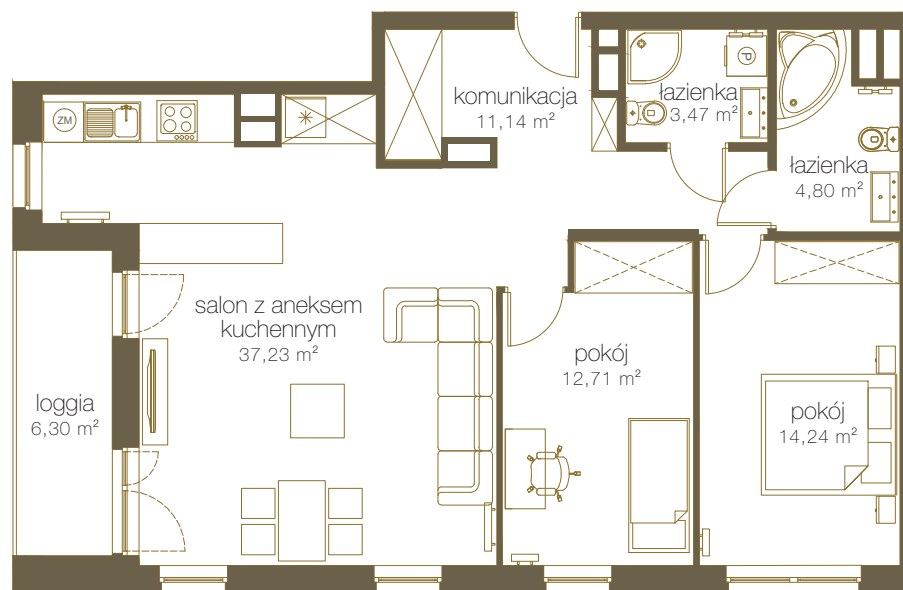

LICZBA POKOI **3**

PIĘTRO **10**

NR **E96**

1	Salon z aneks. kuch.	37,23 m ²
2	Pokój	14,24 m ²
3	Pokój	12,71 m ²
4	Łazienka	4,80 m ²
5	Łazienka	3,47 m ²
6	Komunikacja	11,14 m ²
7	Suma	83,59 m²
8	Loggia	6,30 m ²