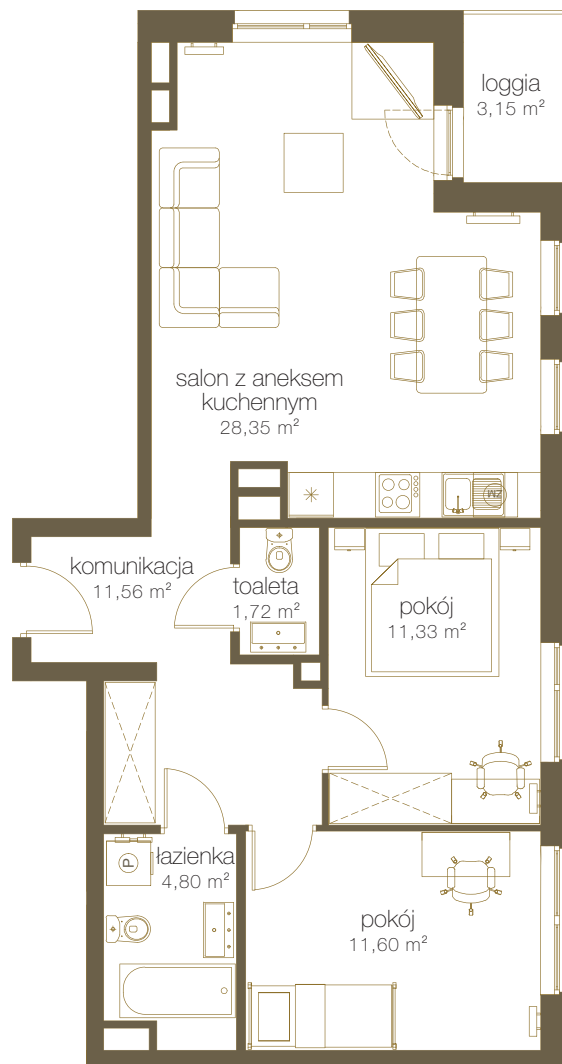

LICZBA POKOI **3**

PIĘTRO **15**

NR **E139**

<b>1</b>	Salon z aneks. kuch.	28,35 m <sup>2</sup>
<b>2</b>	Pokój	11,60 m <sup>2</sup>
<b>3</b>	Pokój	11,33 m <sup>2</sup>
<b>4</b>	Łazienka	4,80 m <sup>2</sup>
<b>5</b>	Toaleta	1,72 m <sup>2</sup>
<b>6</b>	Komunikacja	11,56 m <sup>2</sup>
<b>7</b>	Suma	<b>69,36 m<sup>2</sup></b>
<b>8</b>	Loggia	3,15 m <sup>2</sup>