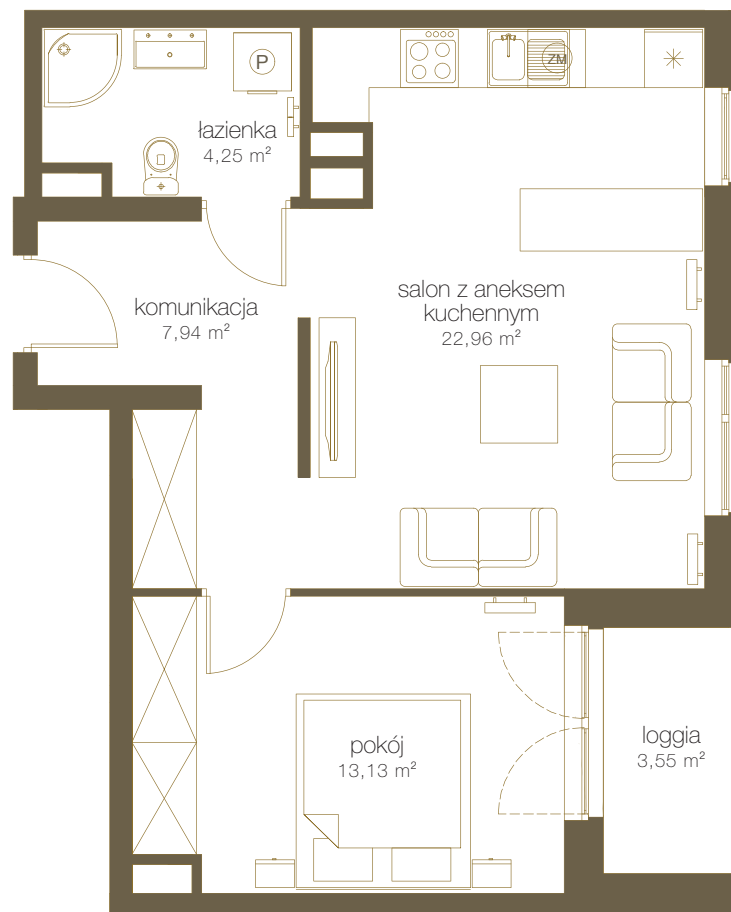

LICZBA POKOI **2**

PIĘTRO **9**

NR **E91**

<b>1</b>	Salon z aneks. kuch.	22,96 m <sup>2</sup>
<b>2</b>	Pokój	13,13 m <sup>2</sup>
<b>3</b>	Łazienka	4,25 m <sup>2</sup>
<b>4</b>	Komunikacja	7,94 m <sup>2</sup>
<b>5</b>	<b>Suma</b>	<b>48,28 m<sup>2</sup></b>
<b>6</b>	Loggia	3,55 m <sup>2</sup>