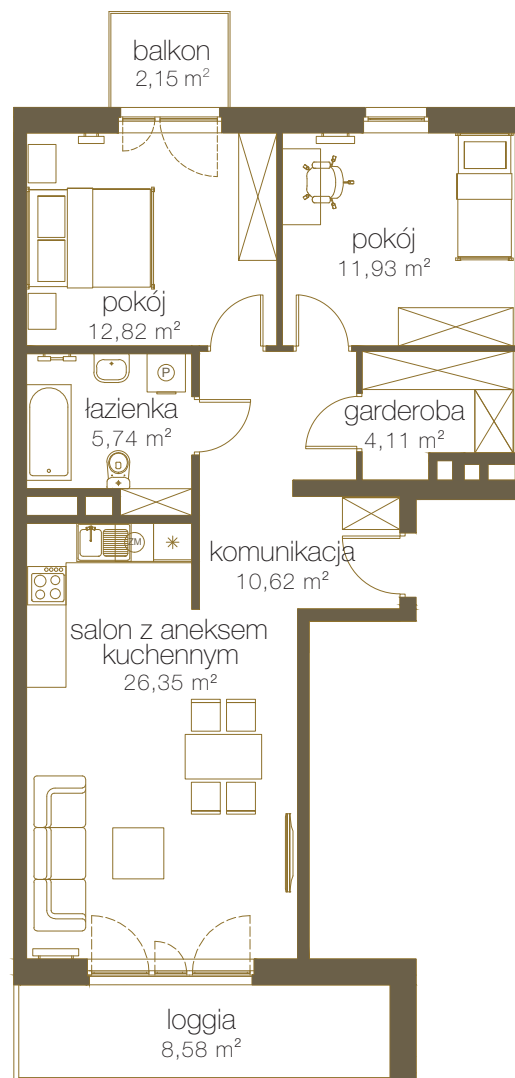

LICZBA POKOI **3**

PIĘTRO **3**

NR **F22**

1	Salon z aneks. kuch.	26,35 m ²
2	Pokój	12,82 m ²
3	Pokój	11,93 m ²
4	Garderoba	4,11 m ²
5	Łazienka	5,74 m ²
6	Komunikacja	10,62 m ²
7	Suma	71,57 m²
8	Loggia	8,58 m ²
9	Balkon	2,15 m ²