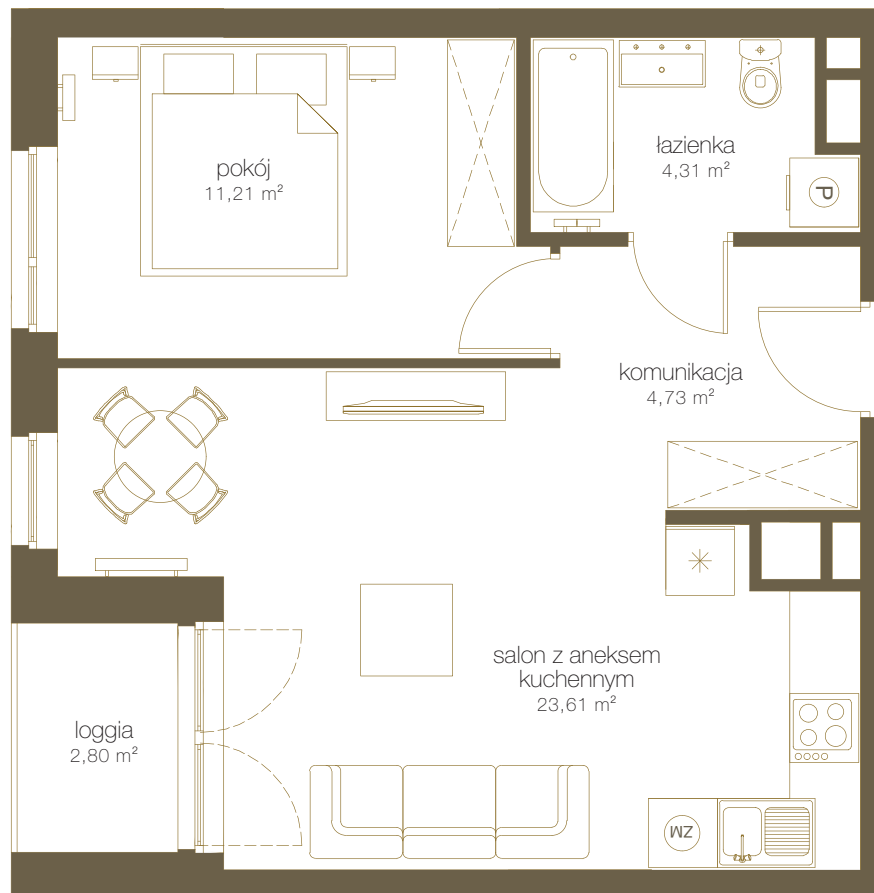

LICZBA POKOI **2**

PIĘTRO **10**

NR **E104**

1	Salon z aneks. kuch.	23,61 m ²
2	Pokój	11,21 m ²
3	Łazienka	4,31 m ²
4	Komunikacja	4,73 m ²
5	Suma	43,86 m²
6	Loggia	2,80 m ²