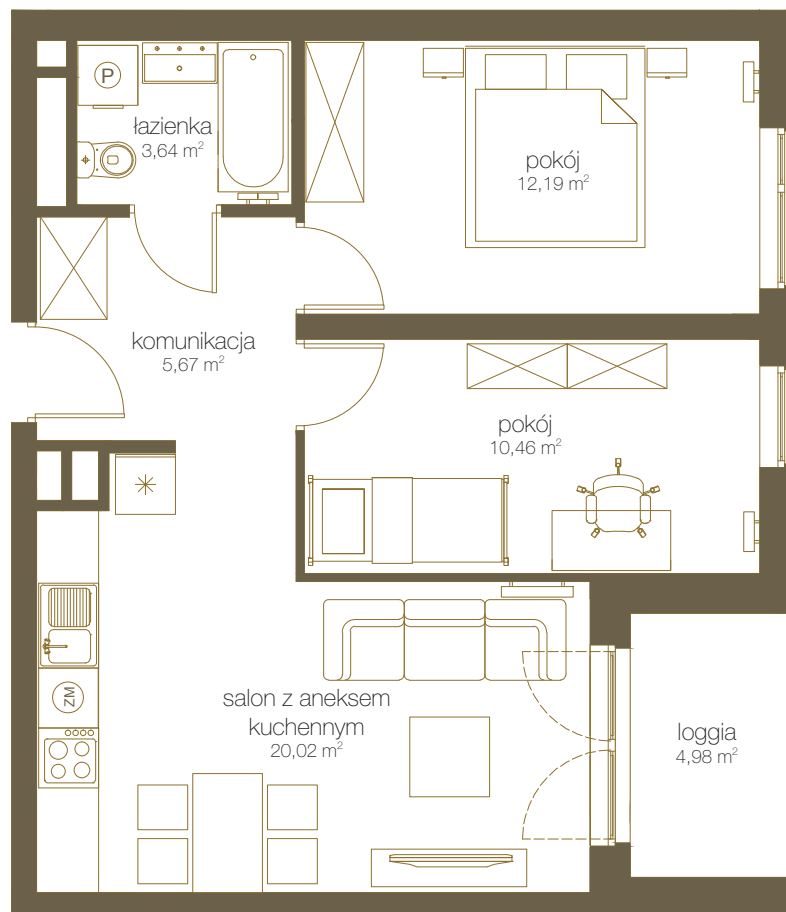

LICZBA POKOI **3**

PIĘTRO **7**

NR **E71**

<b>1</b>	Salon z aneks. kuch.	20,02 m <sup>2</sup>
<b>2</b>	Pokój	12,19 m <sup>2</sup>
<b>3</b>	Pokój	10,46 m <sup>2</sup>
<b>4</b>	Łazienka	3,64 m <sup>2</sup>
<b>5</b>	Komunikacja	5,67 m <sup>2</sup>
<b>6</b>	<b>Suma</b>	<b>51,98 m<sup>2</sup></b>
<b>7</b>	Loggia	4,98 m <sup>2</sup>