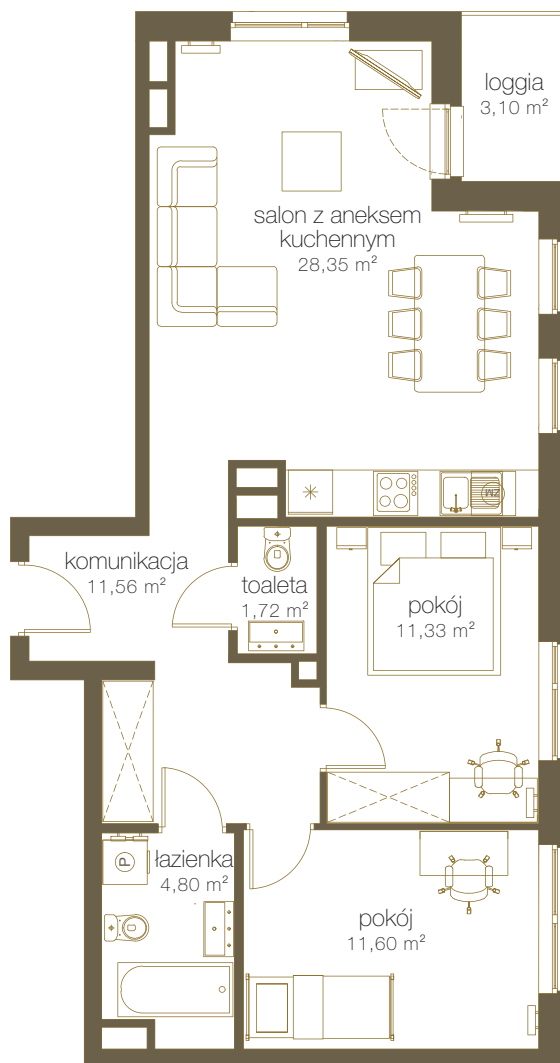

LICZBA POKOI **3**

PIĘTRO **12**

NR **E115**

1	Salon z aneks. kuch.	28,35 m ²
2	Pokój	11,60 m ²
3	Pokój	11,33 m ²
4	Łazienka	4,80 m ²
5	Toaleta	1,72 m ²
6	Komunikacja	11,56 m ²
7	Suma	69,36 m²
8	Loggia	3,10 m ²