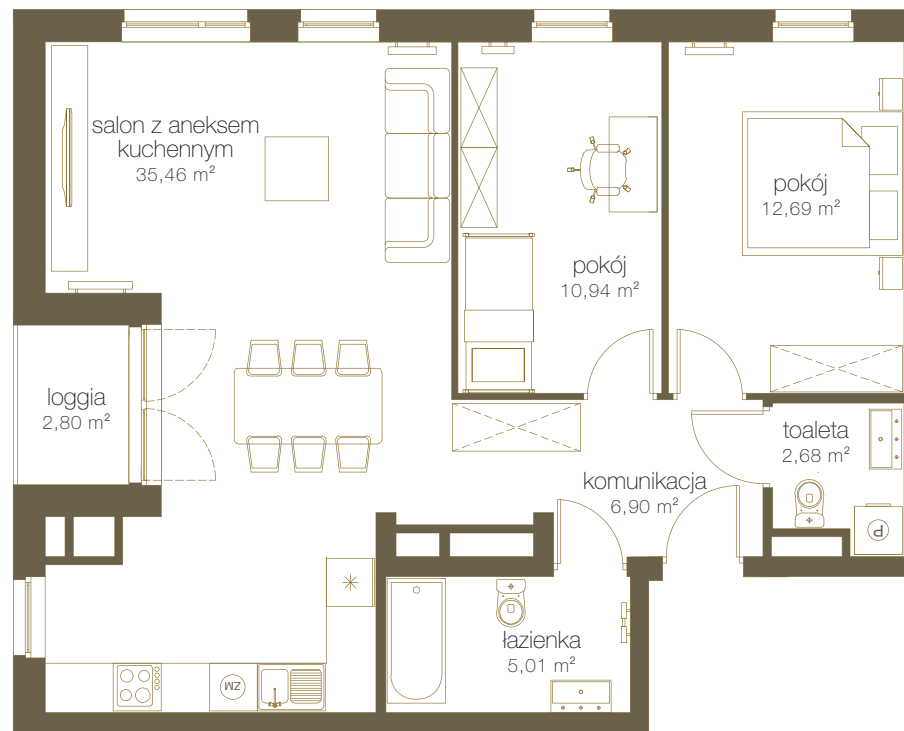

LICZBA POKOI **3**

PIĘTRO **13**

NR **E122**

<b>1</b>	Salon z aneks. kuch.	35,46 m <sup>2</sup>
<b>2</b>	Pokój	12,69 m <sup>2</sup>
<b>3</b>	Pokój	10,94 m <sup>2</sup>
<b>4</b>	Łazienka	5,01 m <sup>2</sup>
<b>5</b>	Toaleta	2,68 m <sup>2</sup>
<b>6</b>	Komunikacja	6,90 m <sup>2</sup>
<b>7</b>	Suma	<b>73,68 m<sup>2</sup></b>
<b>8</b>	Loggia	2,80 m <sup>2</sup>