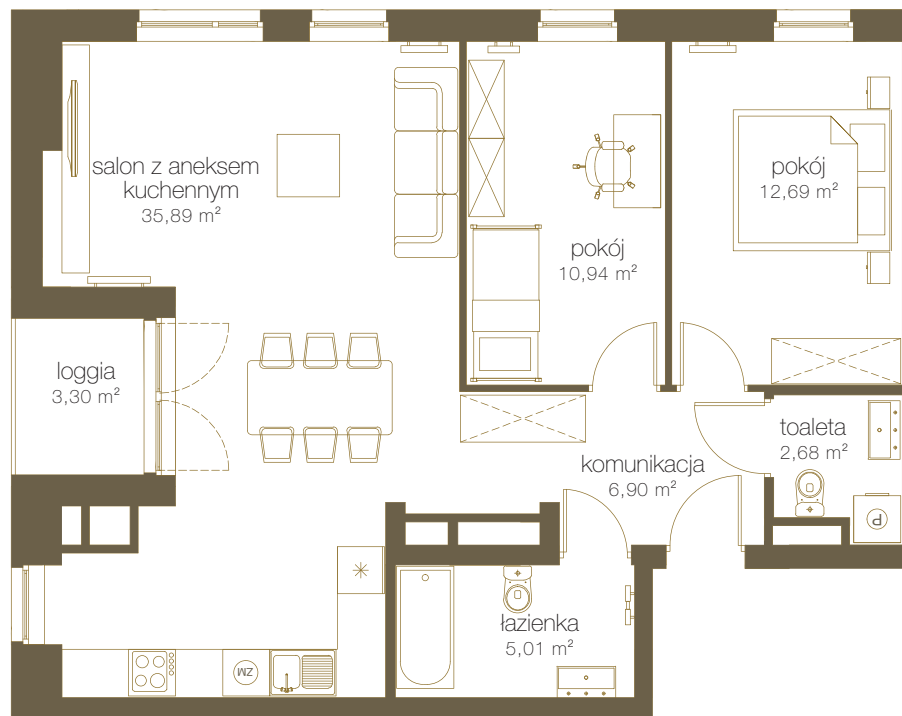

LICZBA POKOI **3**

PIĘTRO **12**

NR **E114**

1	Salon z aneks. kuch.	35,89 m ²
2	Pokój	12,69 m ²
3	Pokój	10,94 m ²
4	Łazienka	5,01 m ²
5	Toaleta	2,68 m ²
6	Komunikacja	6,90 m ²
7	Suma	74,11 m²
8	Loggia	3,30 m ²