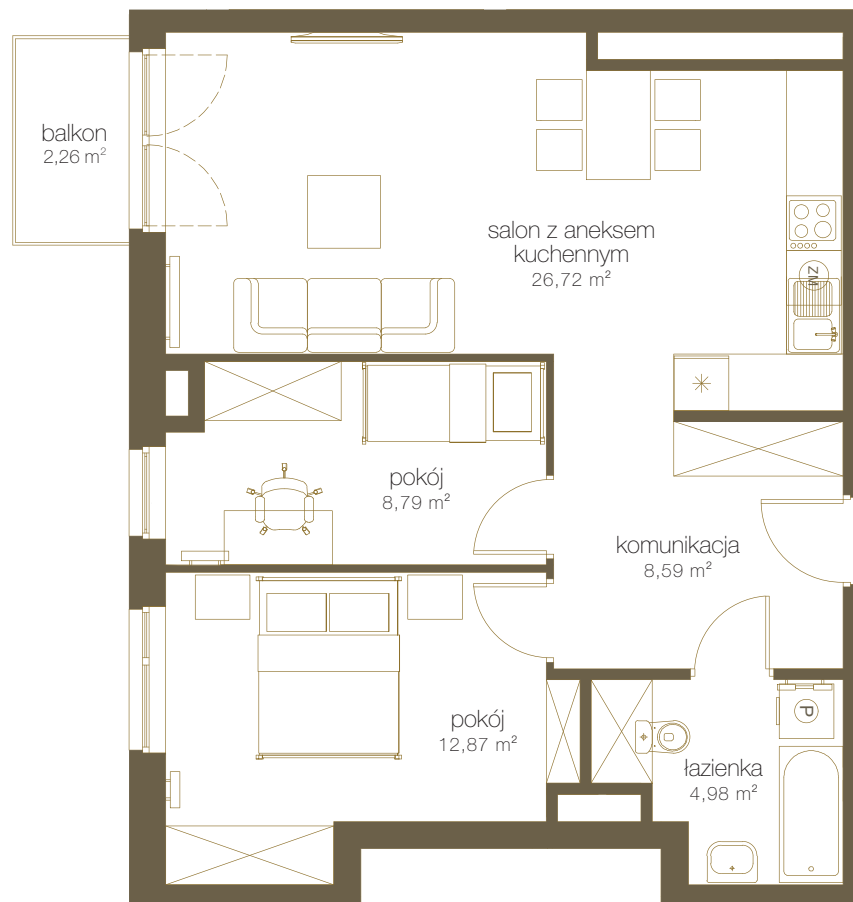

LICZBA POKOI **3**

PIĘTRO **5**

NR **G43**

1	Salon z aneks. kuch.	26,72 m ²
2	Pokój	12,87 m ²
3	Pokój	8,79 m ²
4	Łazienka	4,98 m ²
5	Komunikacja	8,59 m ²
6	Suma	61,95 m²
7	Balkon	2,26 m ²