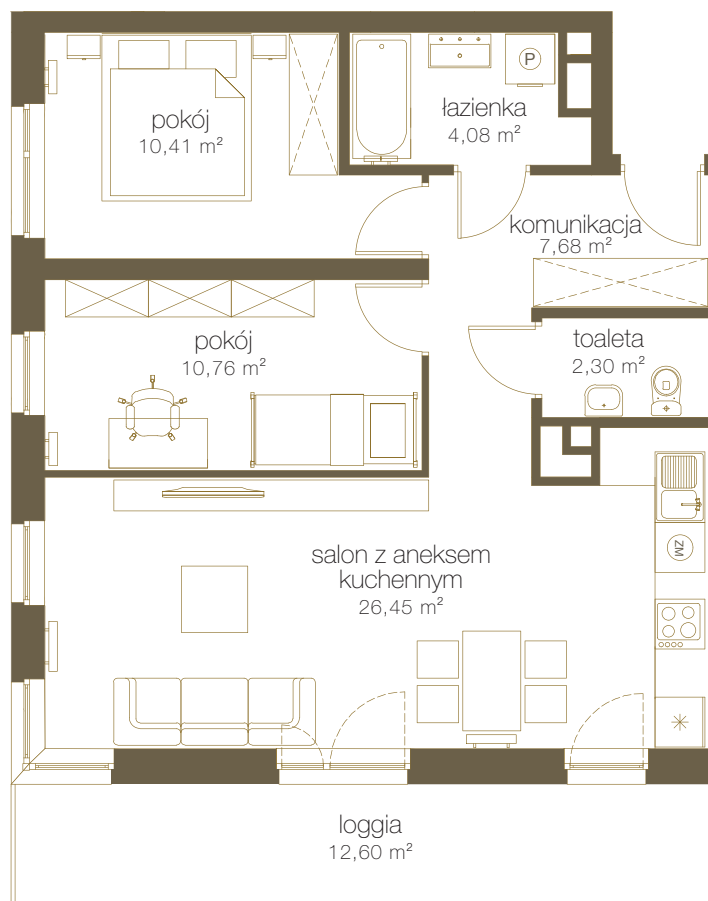

LICZBA POKOI **3**

PIĘTRO **10**

NR **E103**

1	Salon z aneks. kuch.	26,45 m ²
2	Pokój	10,76 m ²
3	Pokój	10,41 m ²
4	Łazienka	4,08 m ²
5	Toaleta	2,30 m ²
6	Komunikacja	7,68 m ²
7	Suma	61,68 m²
8	Loggia	12,60 m ²