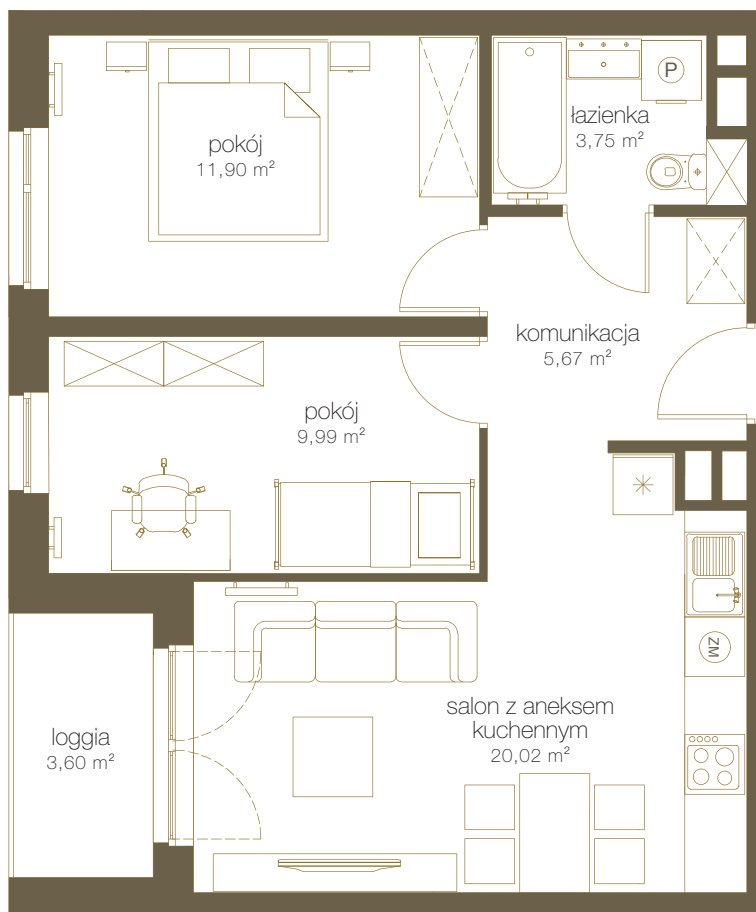

LICZBA POKOI **3**

PIĘTRO **13**

NR **E129**

1	Salon z aneks. kuch.	20,02 m ²
2	Pokój	11,90 m ²
3	Pokój	9,99 m ²
4	Łazienka	3,75 m ²
5	Komunikacja	5,67 m ²
6	Suma	51,33 m²
7	Loggia	3,60 m ²