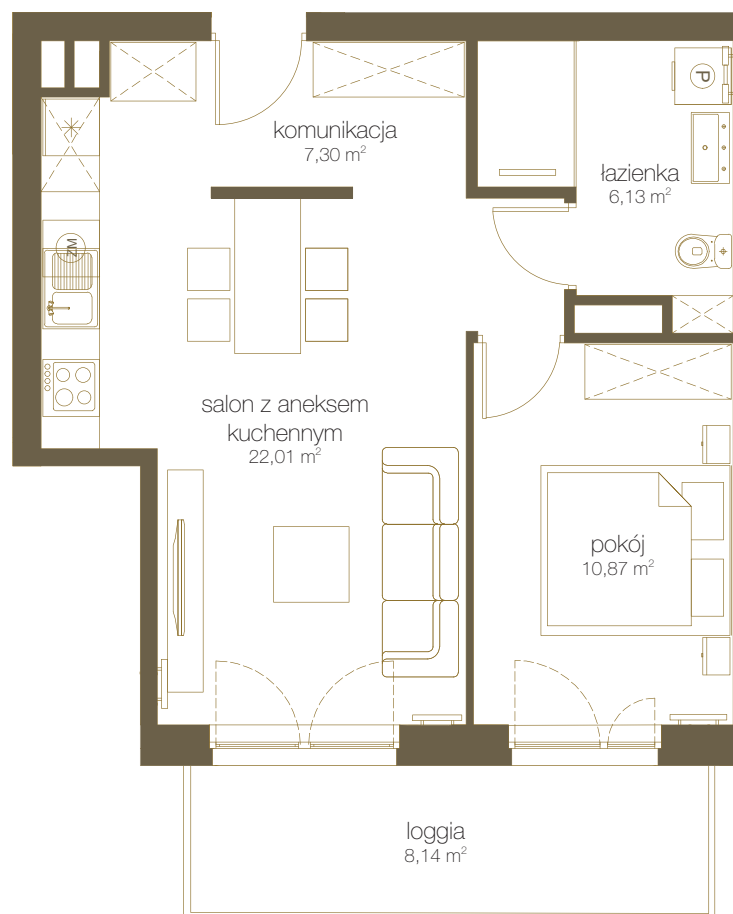

LICZBA POKOI **2**

PIĘTRO **5**

NR **E46**

1	Salon z aneks. kuch.	22,01 m ²
2	Pokój	10,87 m ²
3	Łazienka	6,13 m ²
4	Komunikacja	7,30 m ²
5	Suma	46,31 m²
6	Loggia	8,14 m ²