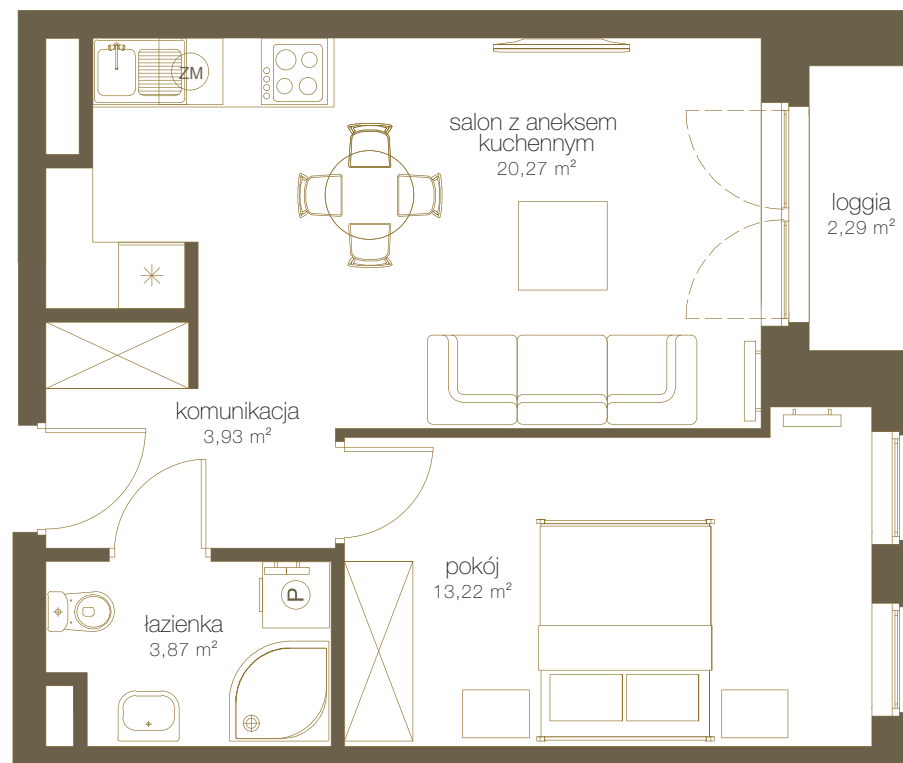

LICZBA POKOI **2**

PIĘTRO **4**

NR **F27**

1	Salon z aneks. kuch.	20,27 m ²
2	Pokój	13,22 m ²
3	Łazienka	3,87 m ²
4	Komunikacja	3,93 m ²
5	Suma	41,29 m²
6	Loggia	2,29 m ²