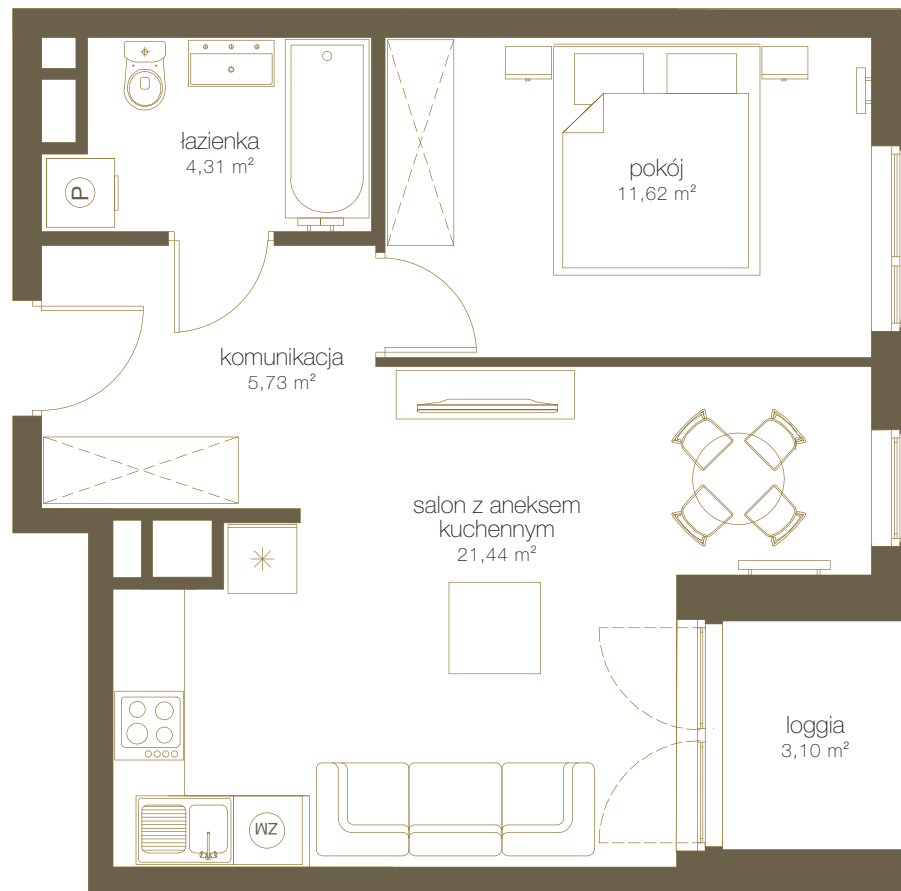

LICZBA POKOI **2**

PIĘTRO **13**

NR **E125**

1	Salon z aneks. kuch.	21,44 m ²
2	Pokój	11,62 m ²
3	Łazienka	4,31 m ²
4	Komunikacja	5,73 m ²
5	Suma	43,10 m²
6	Loggia	3,10 m ²