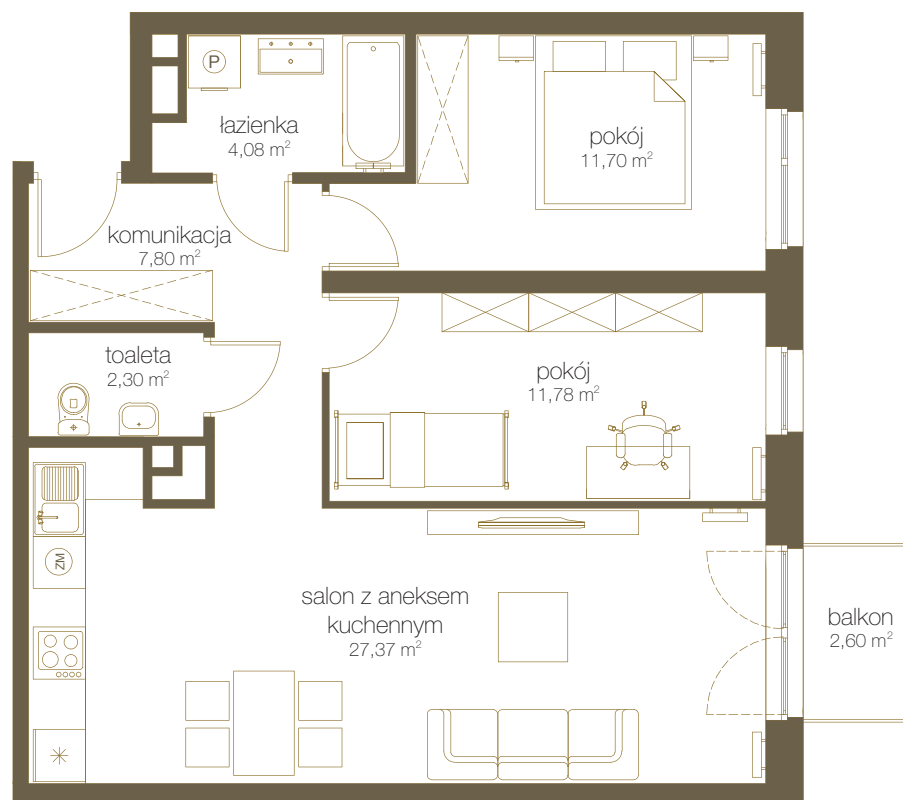

LICZBA POKOI **3**

PIĘTRO **5**

NR **E49**

1	Salon z aneks. kuch.	27,37 m ²
2	Pokój	11,78 m ²
3	Pokój	11,70 m ²
4	Łazienka	4,08 m ²
5	Toaleta	2,30 m ²
6	Komunikacja	7,80 m ²
7	Suma	65,03 m²
8	Balkon	2,60 m ²