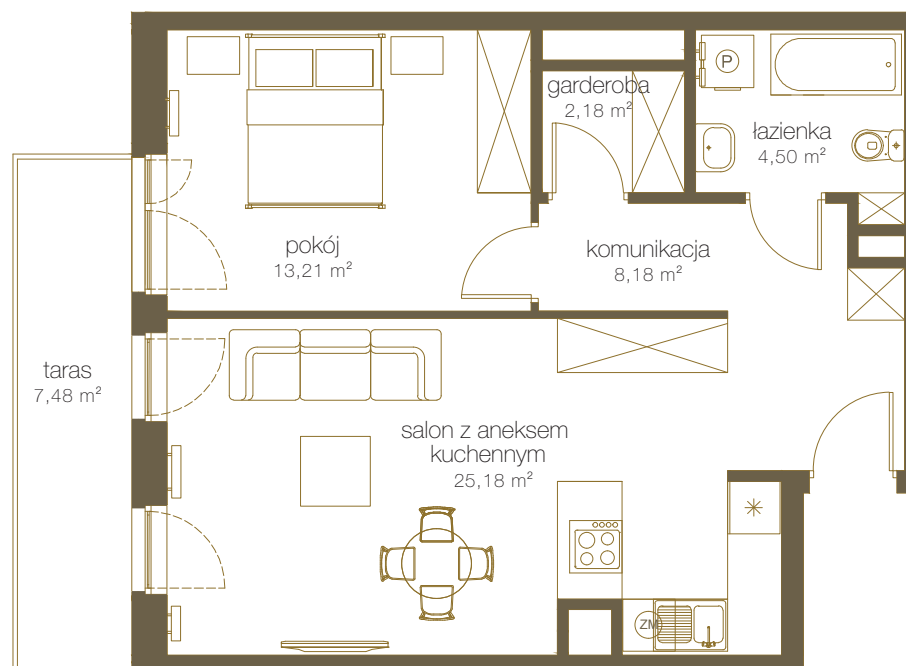

LICZBA POKOI **2**

PIĘTRO **2**

NR **G5**

1	Salon z aneks. kuch.	25,18 m ²
2	Pokój	13,21 m ²
3	Garderoba	2,18 m ²
4	Łazienka	4,50 m ²
5	Komunikacja	8,18 m ²
6	Suma	53,25 m²
7	Taras	7,48 m ²