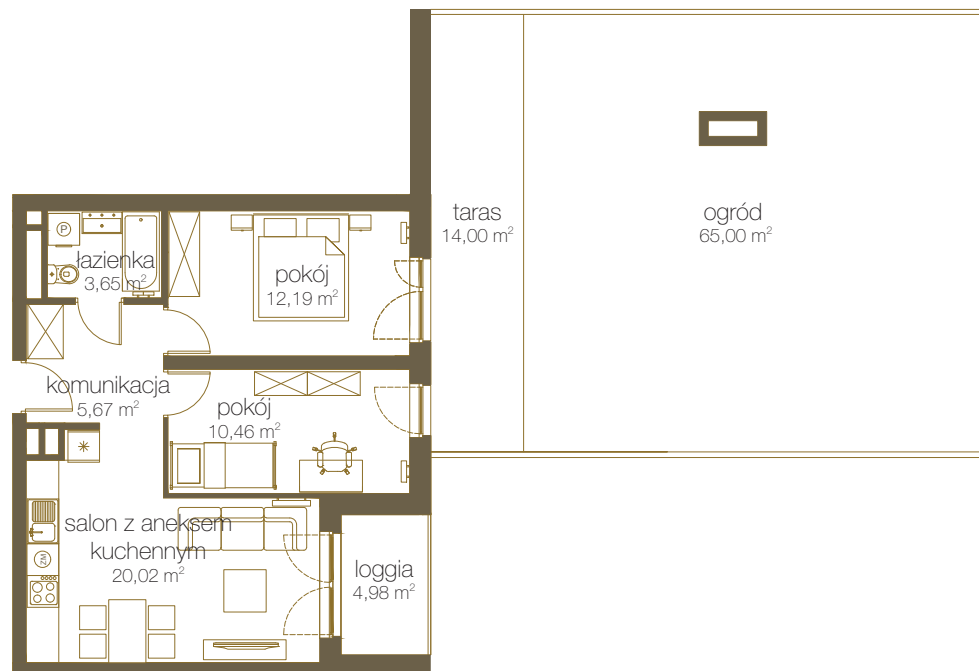

LICZBA POKOI **3**

PIĘTRO **6**

NR **E59**

1	Salon z aneks. kuch.	20,02 m ²
2	Pokój	12,19 m ²
3	Pokój	10,46 m ²
4	Łazienka	3,65 m ²
5	Komunikacja	5,67 m ²
6	Suma	51,99 m²
7	Taras	14,00 m ²
8	Loggia	4,98 m ²
9	Ogród	65,00 m ²