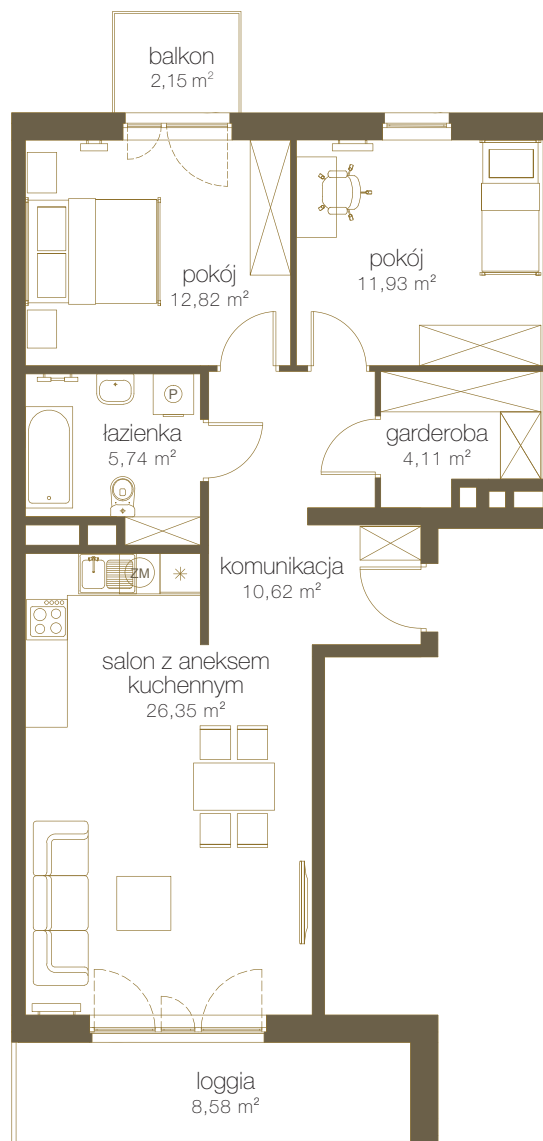

LICZBA POKOI **3**

PIĘTRO **5**

NR **F42**

1	Salon z aneks. kuch.	26,35 m ²
2	Pokój	12,82 m ²
3	Pokój	11,93 m ²
4	Łazienka	5,74 m ²
5	Garderoba	4,11 m ²
6	Komunikacja	10,62 m ²
7	Suma	71,57 m²
8	Loggia	8,58 m ²
9	Balkon	2,15 m ²