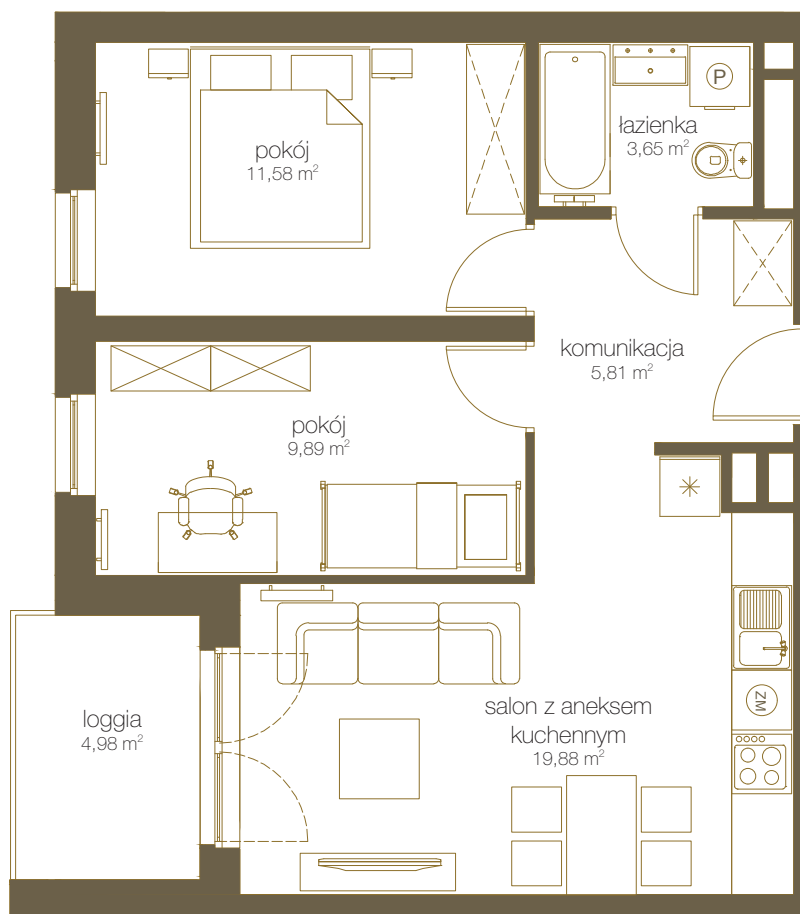

LICZBA POKOI **3**

PIĘTRO **6**

NR **E64**

1	Salon z aneks. kuch.	19,88 m ²
2	Pokój	11,58 m ²
3	Pokój	9,89 m ²
4	Łazienka	3,65 m ²
5	Komunikacja	5,81 m ²
6	Suma	50,81 m²
7	Loggia	4,98 m ²