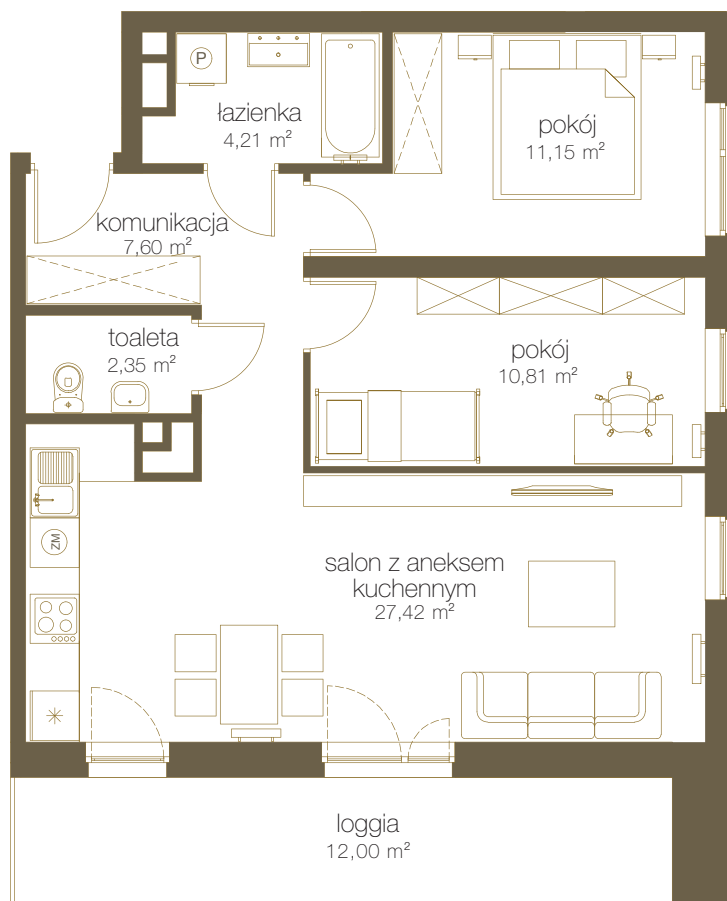

LICZBA POKOI **3**

PIĘTRO **10**

NR **205**

1	Salon z aneks. kuch.	27,42 m ²
2	Pokój	11,15 m ²
3	Pokój	10,81 m ²
4	Łazienka	4,21 m ²
5	Toaleta	2,35 m ²
6	Komunikacja	7,60 m ²
7	Suma	63,54 m²
8	Loggia	12,00 m ²