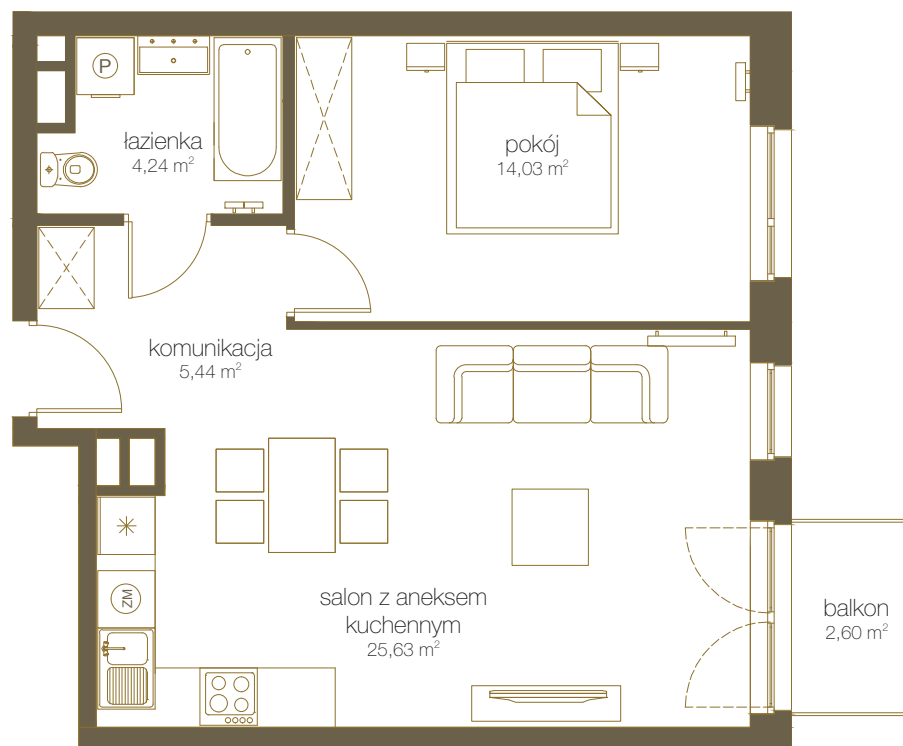

LICZBA POKOI **2**

PIĘTRO **6**

NR **E60**

1	Salon z aneks. kuch.	25,63 m ²
2	Pokój	14,03 m ²
3	Łazienka	4,24 m ²
4	Komunikacja	5,44 m ²
5	Suma	49,34 m²
6	Balkon	2,60 m ²