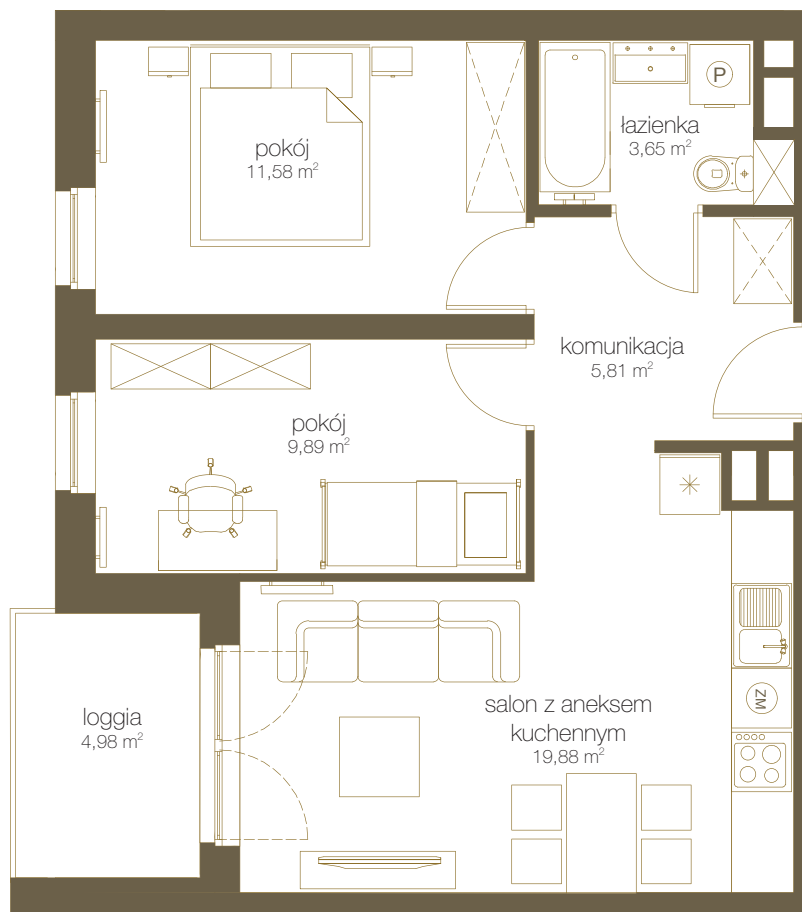

LICZBA POKOI **3**

PIĘTRO **5**

NR **E52**

1	Salon z aneks. kuch.	19,88 m ²
2	Pokój	11,58 m ²
3	Pokój	9,89 m ²
4	Łazienka	3,65 m ²
5	Komunikacja	5,81 m ²
6	Suma	50,81 m²
7	Loggia	4,98 m ²