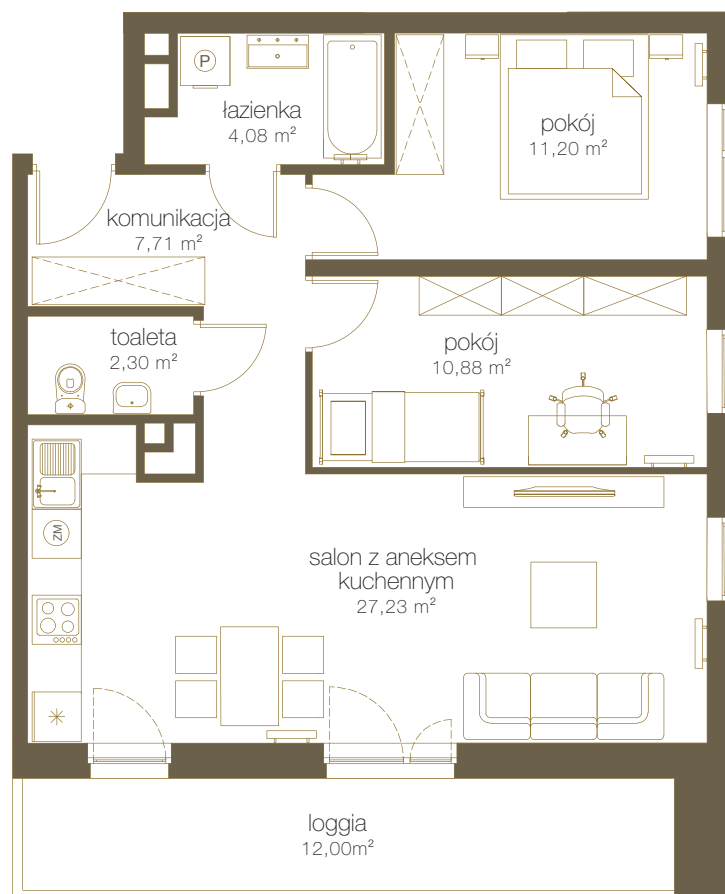

LICZBA POKOI **3**

PIĘTRO **13**

NR **E126**

1	Salon z aneks. kuch.	27,23 m ²
2	Pokój	11,20 m ²
3	Pokój	10,88 m ²
4	Łazienka	4,08 m ²
5	Toaleta	2,30 m ²
6	Komunikacja	7,71 m ²
7	Suma	63,40 m²
8	Loggia	12,00 m ²