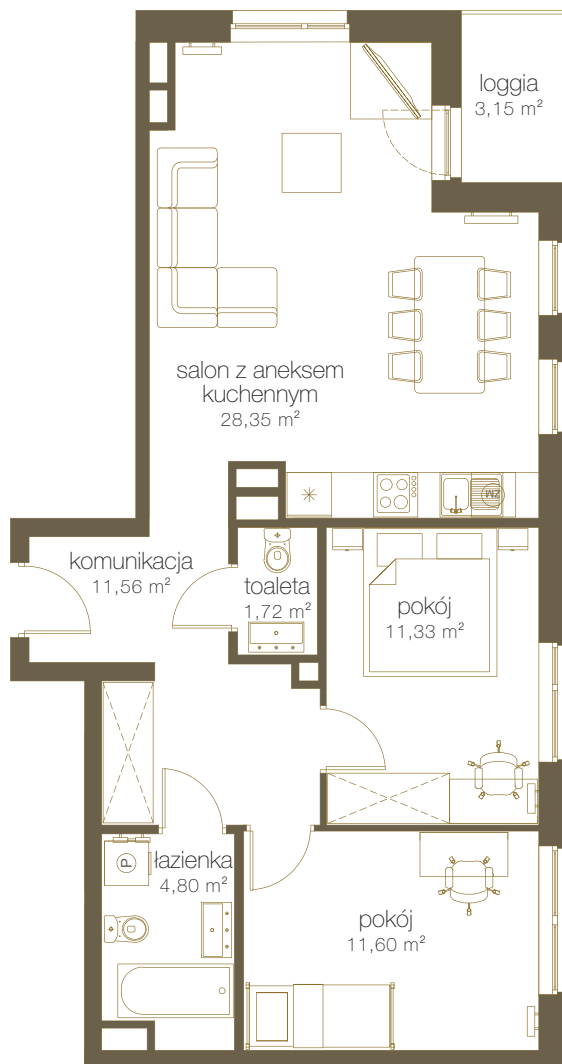

LICZBA POKOI **3**

PIĘTRO **14**

NR **E131**

1	Salon z aneks. kuch.	28,35 m ²
2	Pokój	11,60 m ²
3	Pokój	11,33 m ²
4	Łazienka	4,80 m ²
5	Toaleta	1,72 m ²
6	Komunikacja	11,56 m ²
7	Suma	69,36 m²
8	Loggia	3,15 m ²