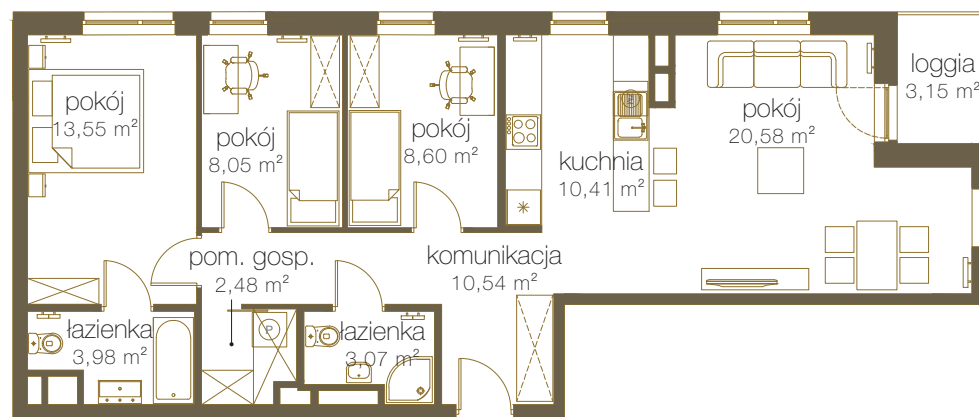

LICZBA POKOI **4**

PIĘTRO **10**

NR **E98**

1	Pokój	20,58 m ²
2	Pokój	13,55 m ²
3	Pokój	8,60 m ²
4	Pokój	8,05 m ²
5	Kuchnia	10,41 m ²
6	Łazienka	3,98 m ²
7	Łazienka	3,07 m ²
8	Pom. gospodarcze	2,48 m ²
9	Komunikacja	10,54 m ²
10	Suma	81,26 m²
11	Loggia	3,15 m ²