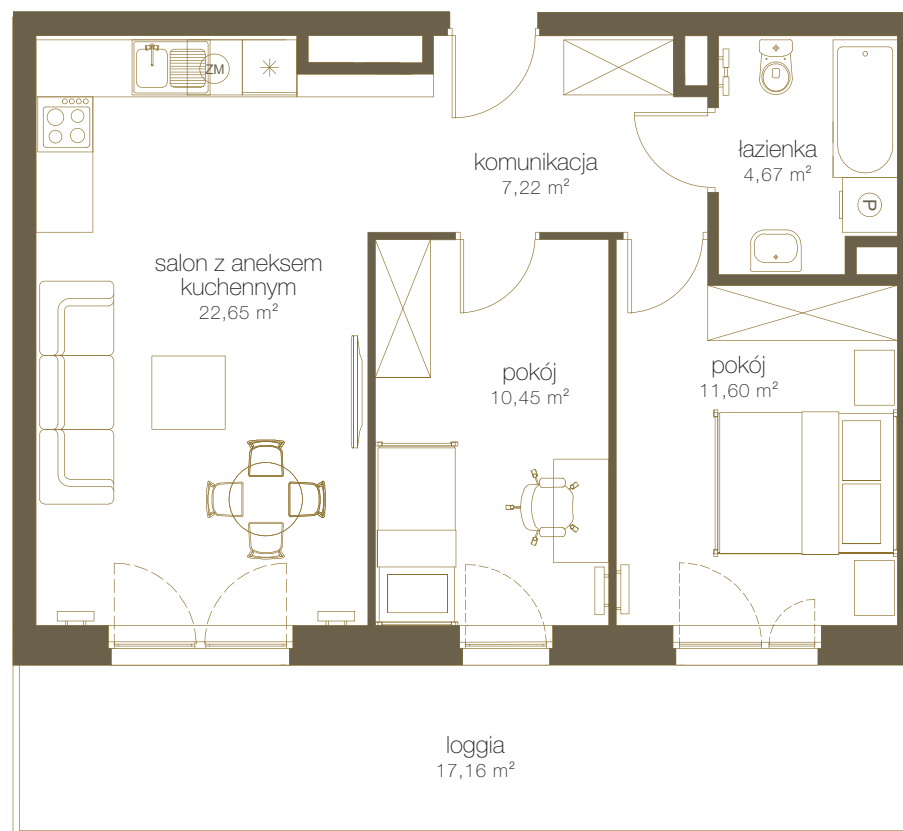

LICZBA POKOI **3**

PIĘTRO **5**

NR **G41**

1	Salon z aneks. kuch.	22,65 m ²
2	Pokój	11,60 m ²
3	Pokój	10,45 m ²
4	Łazienka	4,67 m ²
5	Komunikacja	7,22 m ²
6	Suma	56,59 m²
7	Loggia	17,16 m ²